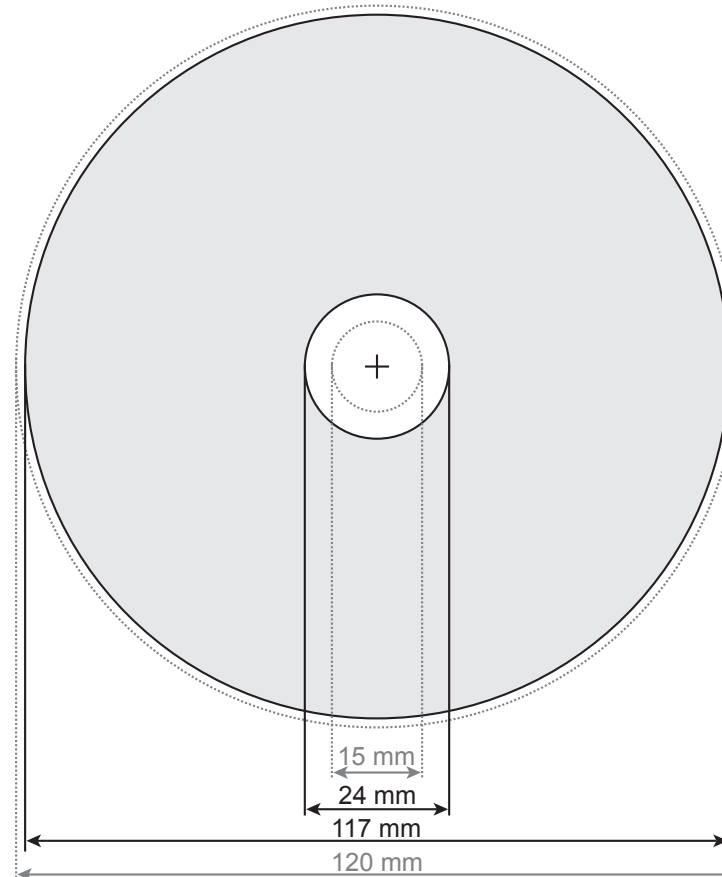

Spezifikation (nicht maßstabsgetreu)

Bitte beachten Sie zusätzlich unsere Druckdaten-Checkliste!

Stand: 06/2012

Produkt: Label BD-R (Digital-, Offset-, Siebdruck)

HINWEIS:

Datei quadratisch anlegen

Mittelloch nicht aussparen!