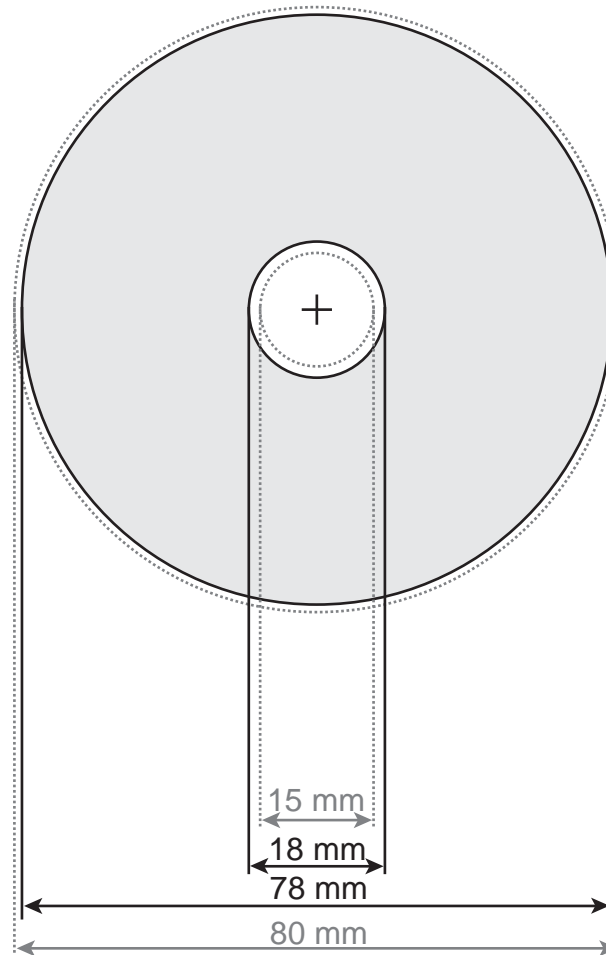

Spezifikation (nicht maßstabsgetreu)

Bitte beachten Sie zusätzlich unsere Druckdaten-Checkliste!

Stand: 06/2012

Produkt: Label 8cm-CD-Pressung (Sieb-/Offsetdruck)

HINWEIS:

Datei quadratisch anlegen

Mittelloch nicht aussparen!

CMS Compact Media Service GmbH
Rotensteinstr. 1
96050 Bamberg / Deutschland

Tel: +49 (0)951 917 007 41
Mail: RN@compactmediaservice.de
Web: www.compactmediaservice.de