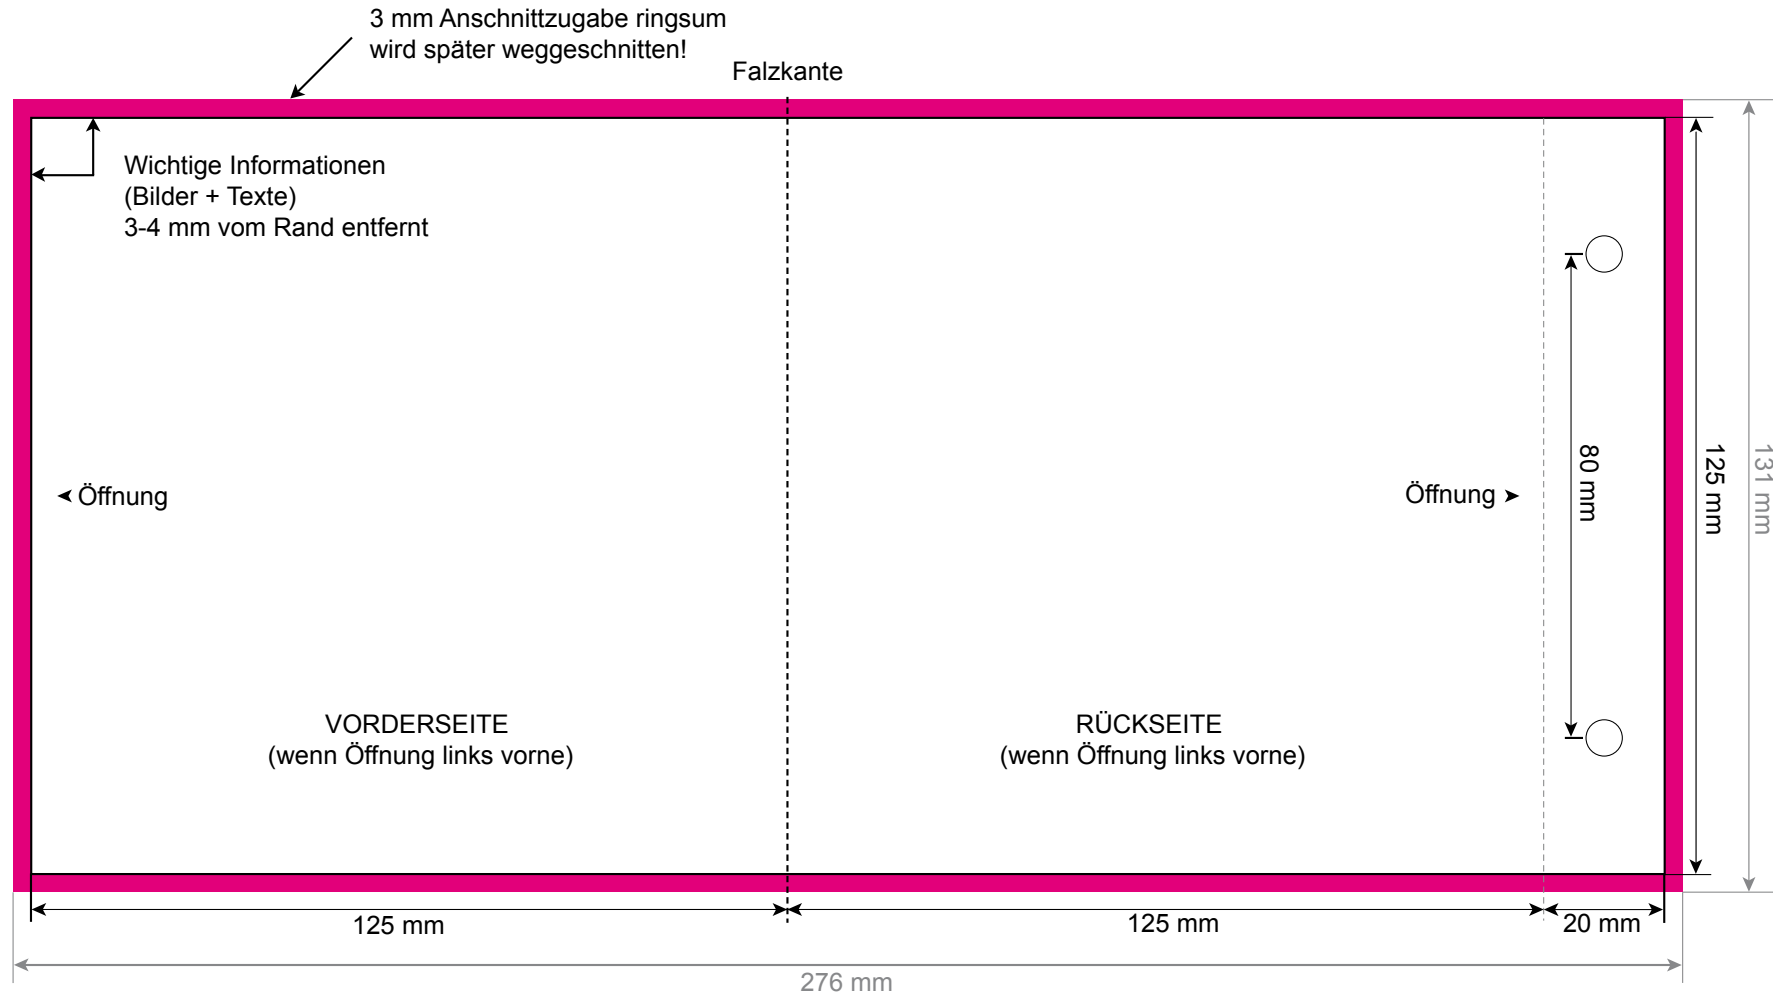

Spezifikation (nicht maßstabsgetreu)

Bitte beachten Sie zusätzlich unsere Druckdaten-Checkliste!

Stand: 06/2012

Produkt: **CD-Kartonstecktasche mit Abheftlochung**
Öffnung: vorne links

CMS Compact Media Service GmbH
Rotensteinstr. 1
96050 Bamberg / Deutschland