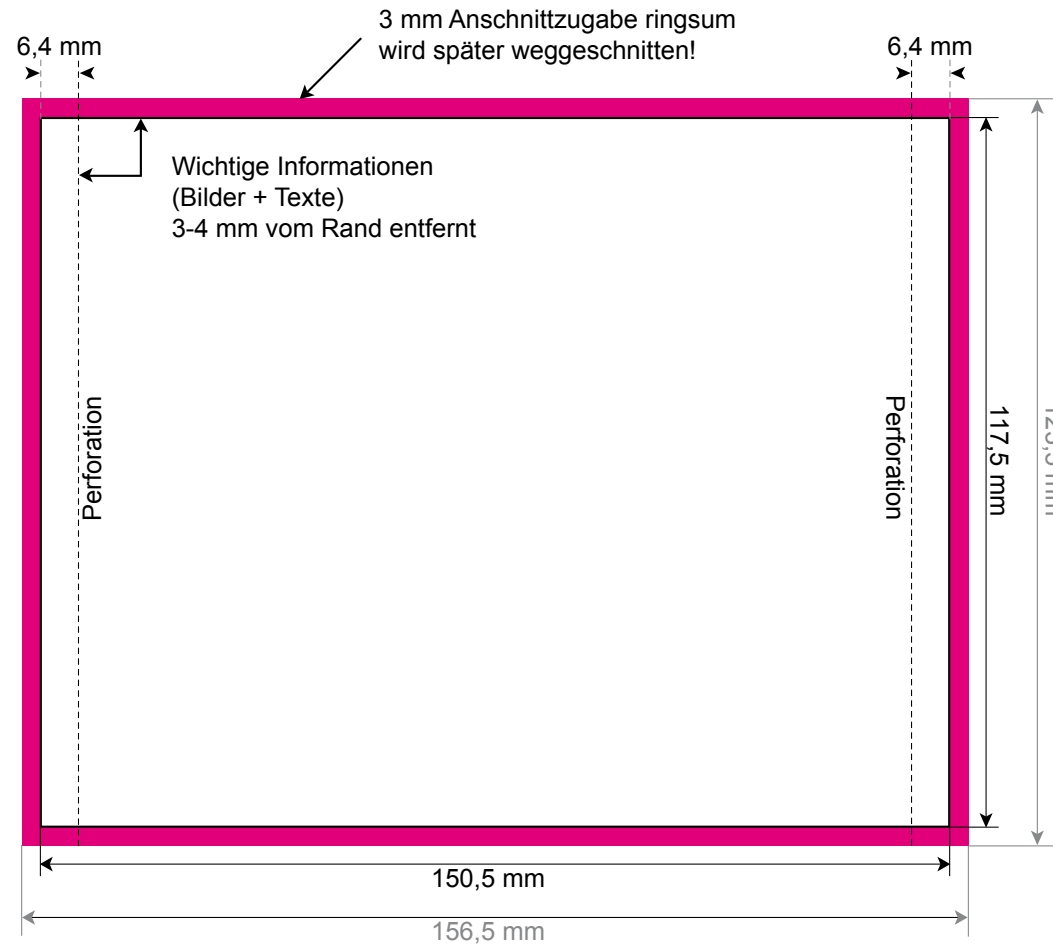

Spezifikation (nicht maßstabsgetreu)

Bitte beachten Sie zusätzlich unsere Druckdaten-Checkliste!

Stand: 06/2012

Produkt: CD-Inlay Außenseite (für CD-Jewelbox)

CMS Compact Media Service GmbH
Rotensteinstr. 1
96050 Bamberg / Deutschland

Tel: +49 (0)951 917 007 41
Mail: RN@compactmediaservice.de
Web: www.compactmediaservice.de

Spezifikation (nicht maßstabsgetreu)

Bitte beachten Sie zusätzlich unsere Druckdaten-Checkliste!

Stand: 06/2012

Produkt: **CD-Inlay Innenseite** (für CD-Jewelbox mit Clear-Tray)