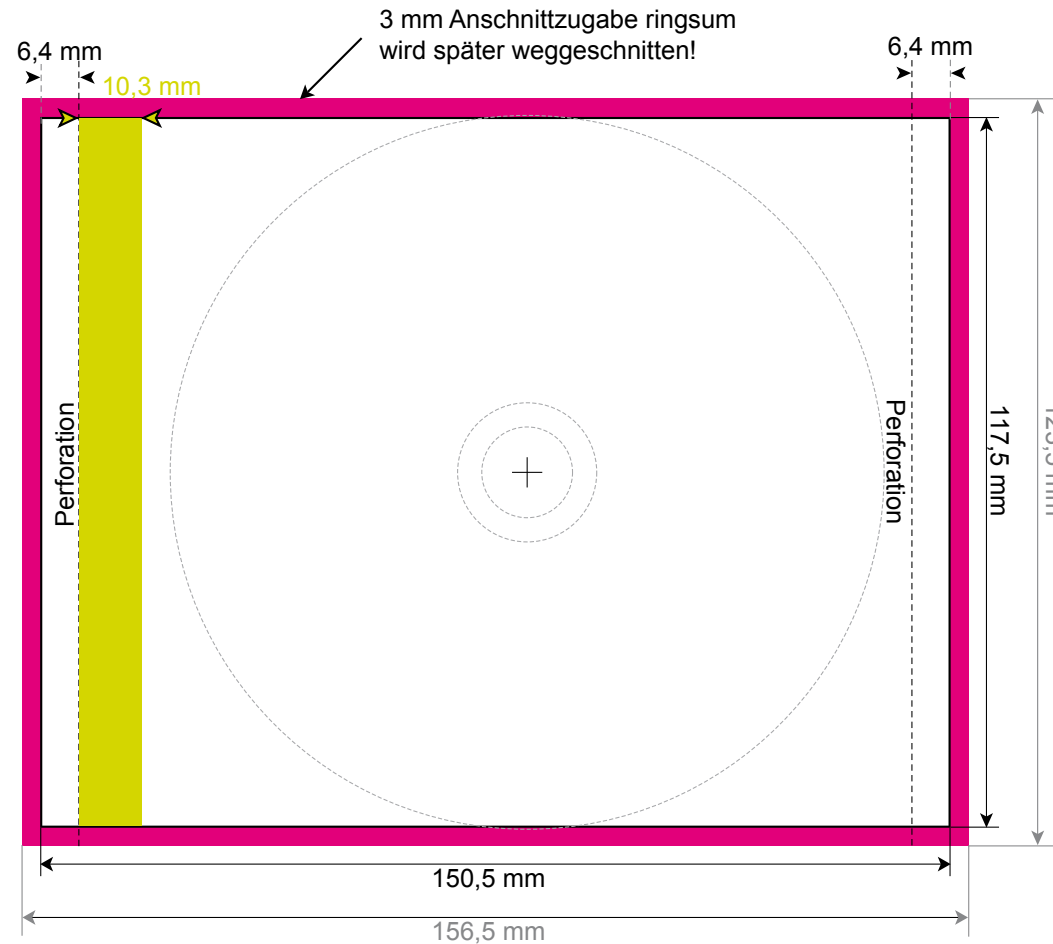

Spezifikation (nicht maßstabsgetreu)

Bitte beachten Sie zusätzlich unsere Druckdaten-Checkliste!

Stand: 06/2012

Produkt: **CD-Inlay Innenseite** (für CD-Jewelbox mit Clear-Tray)

von vorne sichtbar
(nur bei Clear-Tray)

CMS Compact Media Service GmbH
Rotensteinstr. 1
96050 Bamberg / Deutschland

Tel: +49 (0)951 917 007 41
Mail: RN@compactmediaservice.de
Web: www.compactmediaservice.de