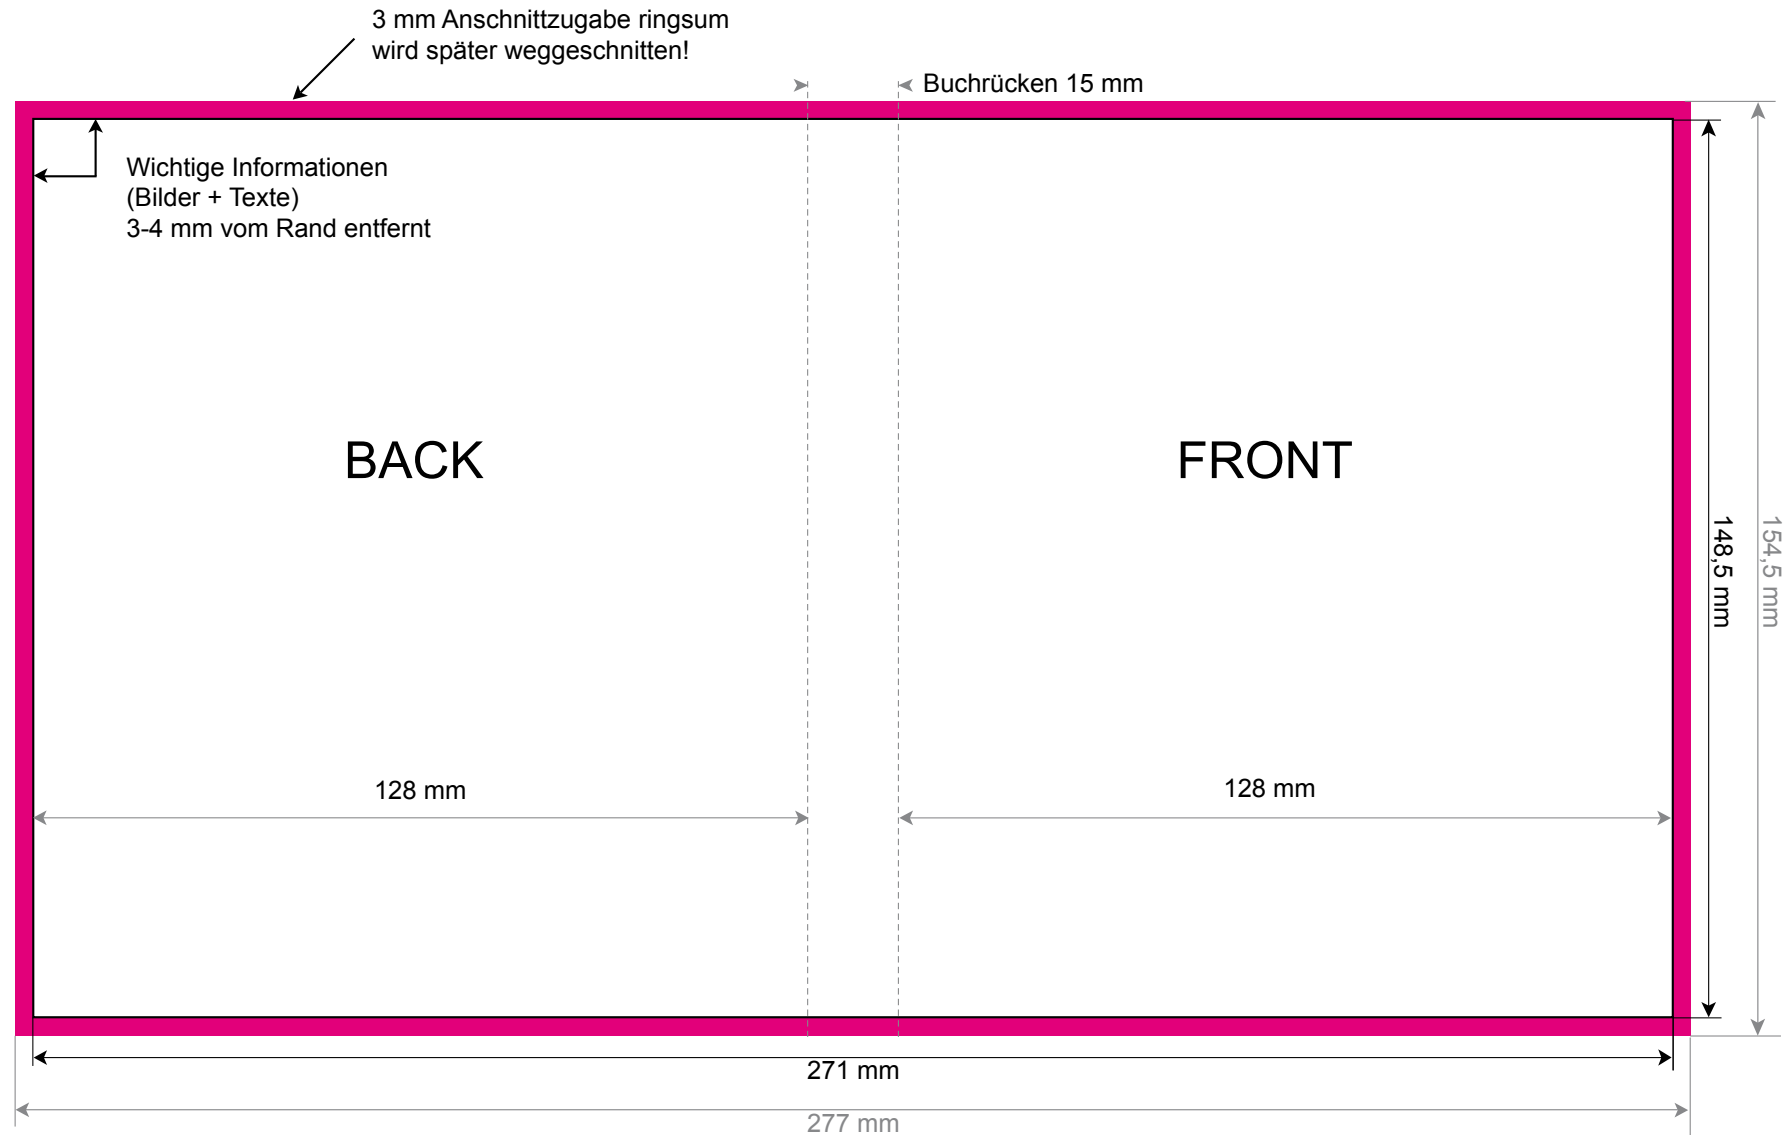

Spezifikation (nicht maßstabsgetreu)

Bitte beachten Sie zusätzlich unsere Druckdaten-Checkliste!

Stand: 06/2012

Produkt: BD-Inlay 15mm-Rücken (P)

CMS Compact Media Service GmbH
Rotensteinstr. 1
96050 Bamberg / Deutschland