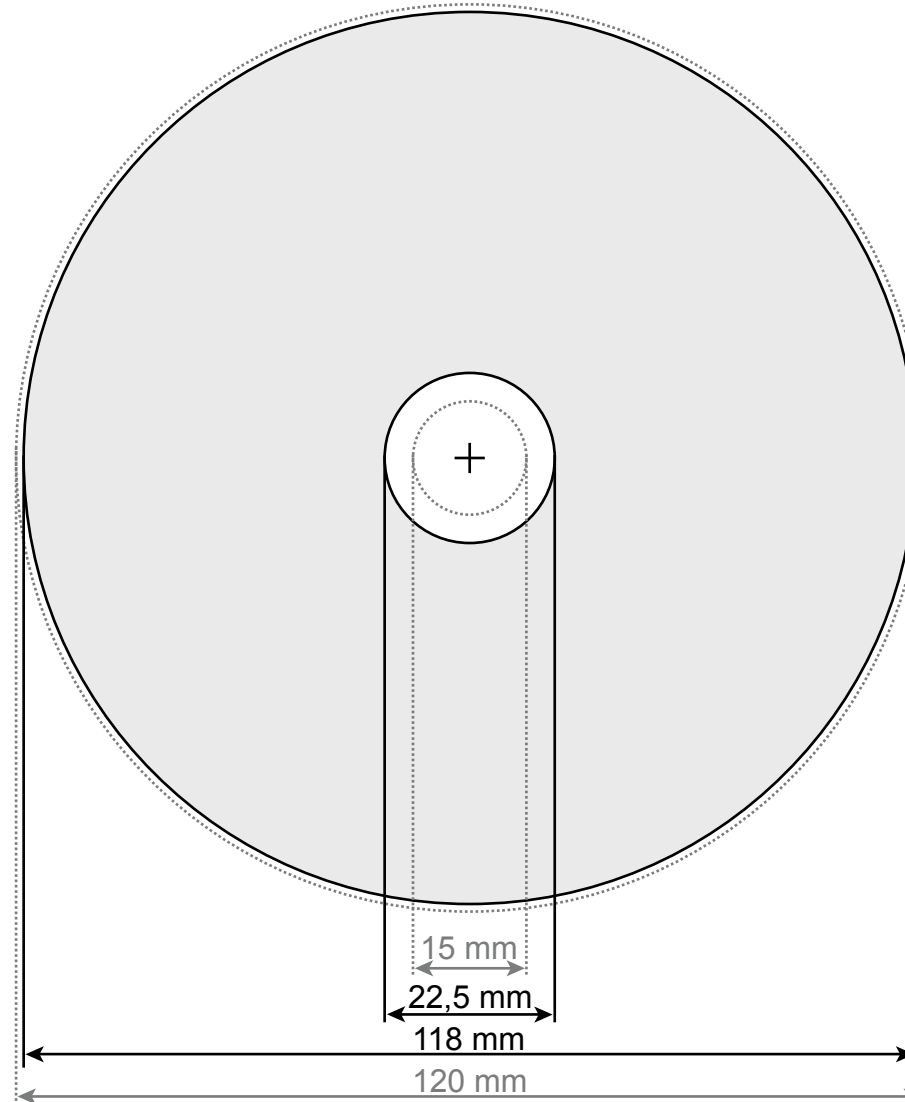

## SPEZIFIKATION

Label DVD-R  
INKJETDRUCK

Dokumentformat:  
120 x 120 mm

Druckbereich:  
118 - 22,5 mm

**HINWEIS:**  
Datei quadratisch anlegen -  
Mittelloch nicht aussparen!

CMS Compact Media Service GmbH  
Rotensteinstraße 1  
96050 Bamberg  
Deutschland