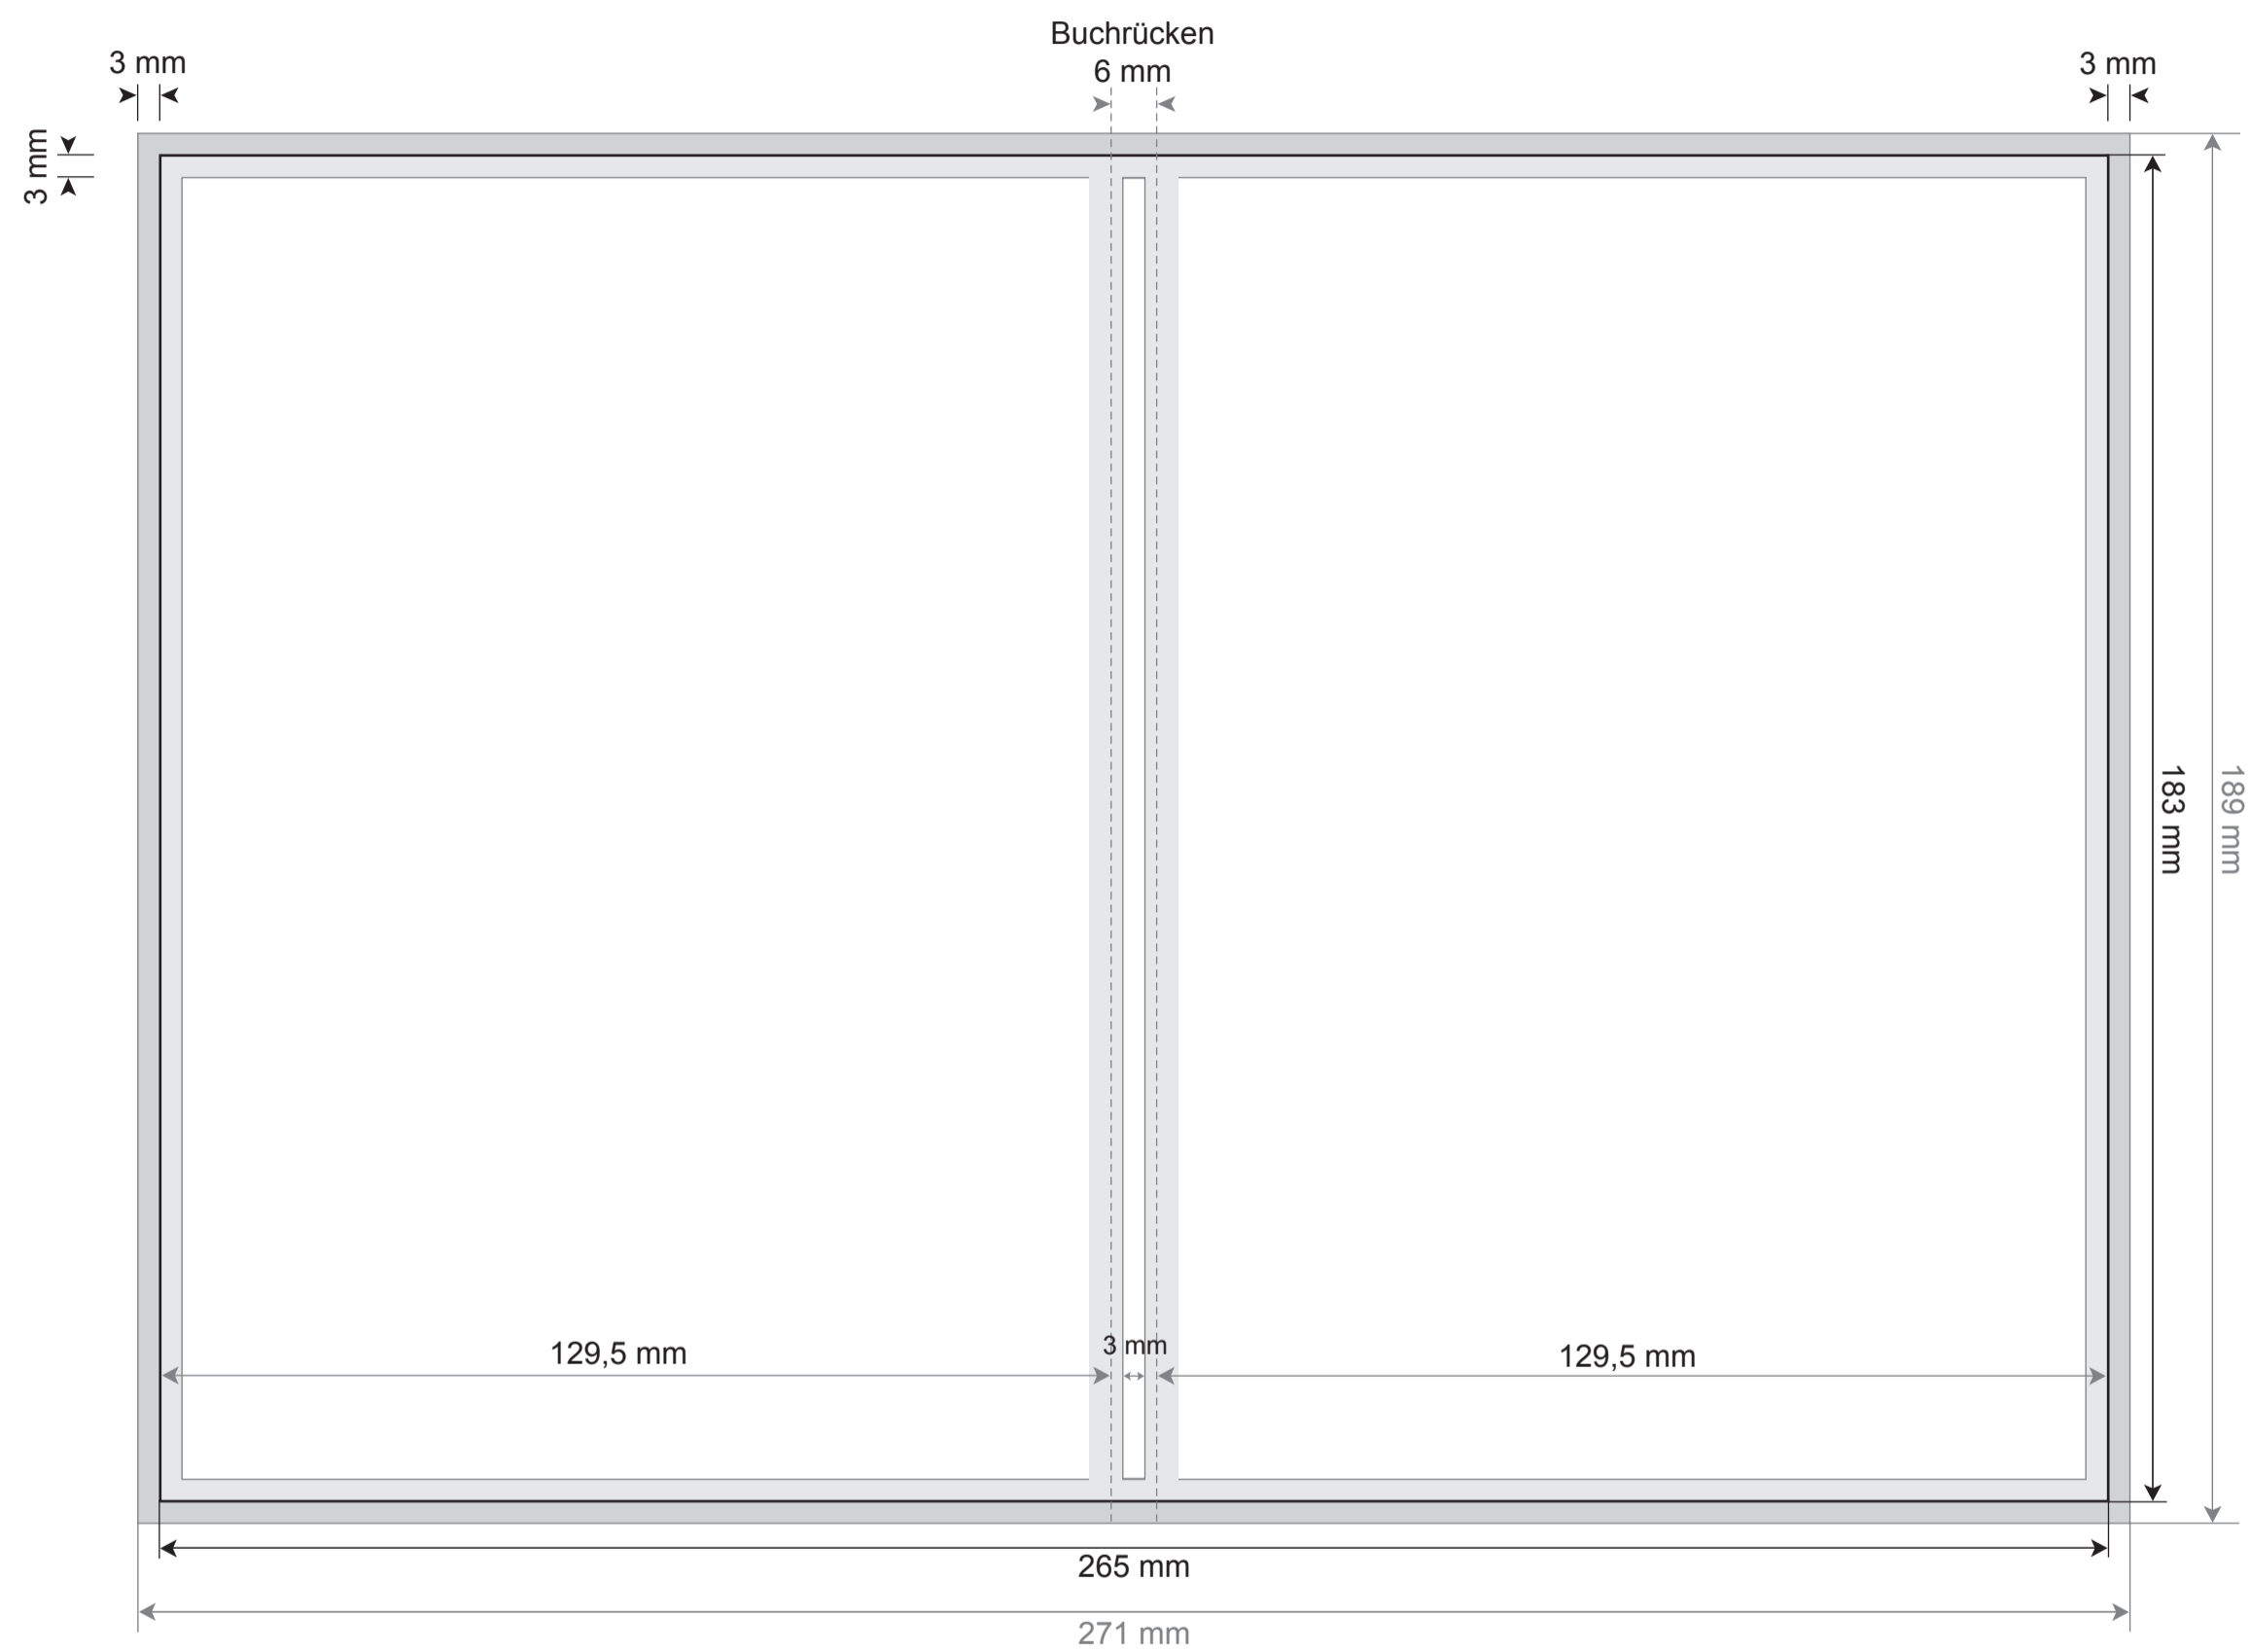

SPEZIFIKATION

DVD-Inlay für Thinbox

Dokumentformat:

271 x 189 mm

Endformat:

265 x 183 mm

■ Beschnitt-Zugabe 3mm
an allen Schneidekanten

■ Sicherheitsabstand zur
Schnittkante

■ sicherer Bereich für
Texte und Bildinhalte

CMS Compact Media Service GmbH
Rotensteinstraße 1
96050 Bamberg
Deutschland

eMail:
grafik@compactmediaservice.de
Web:
www.compactmediaservice.de

Stand: 01.03.2009