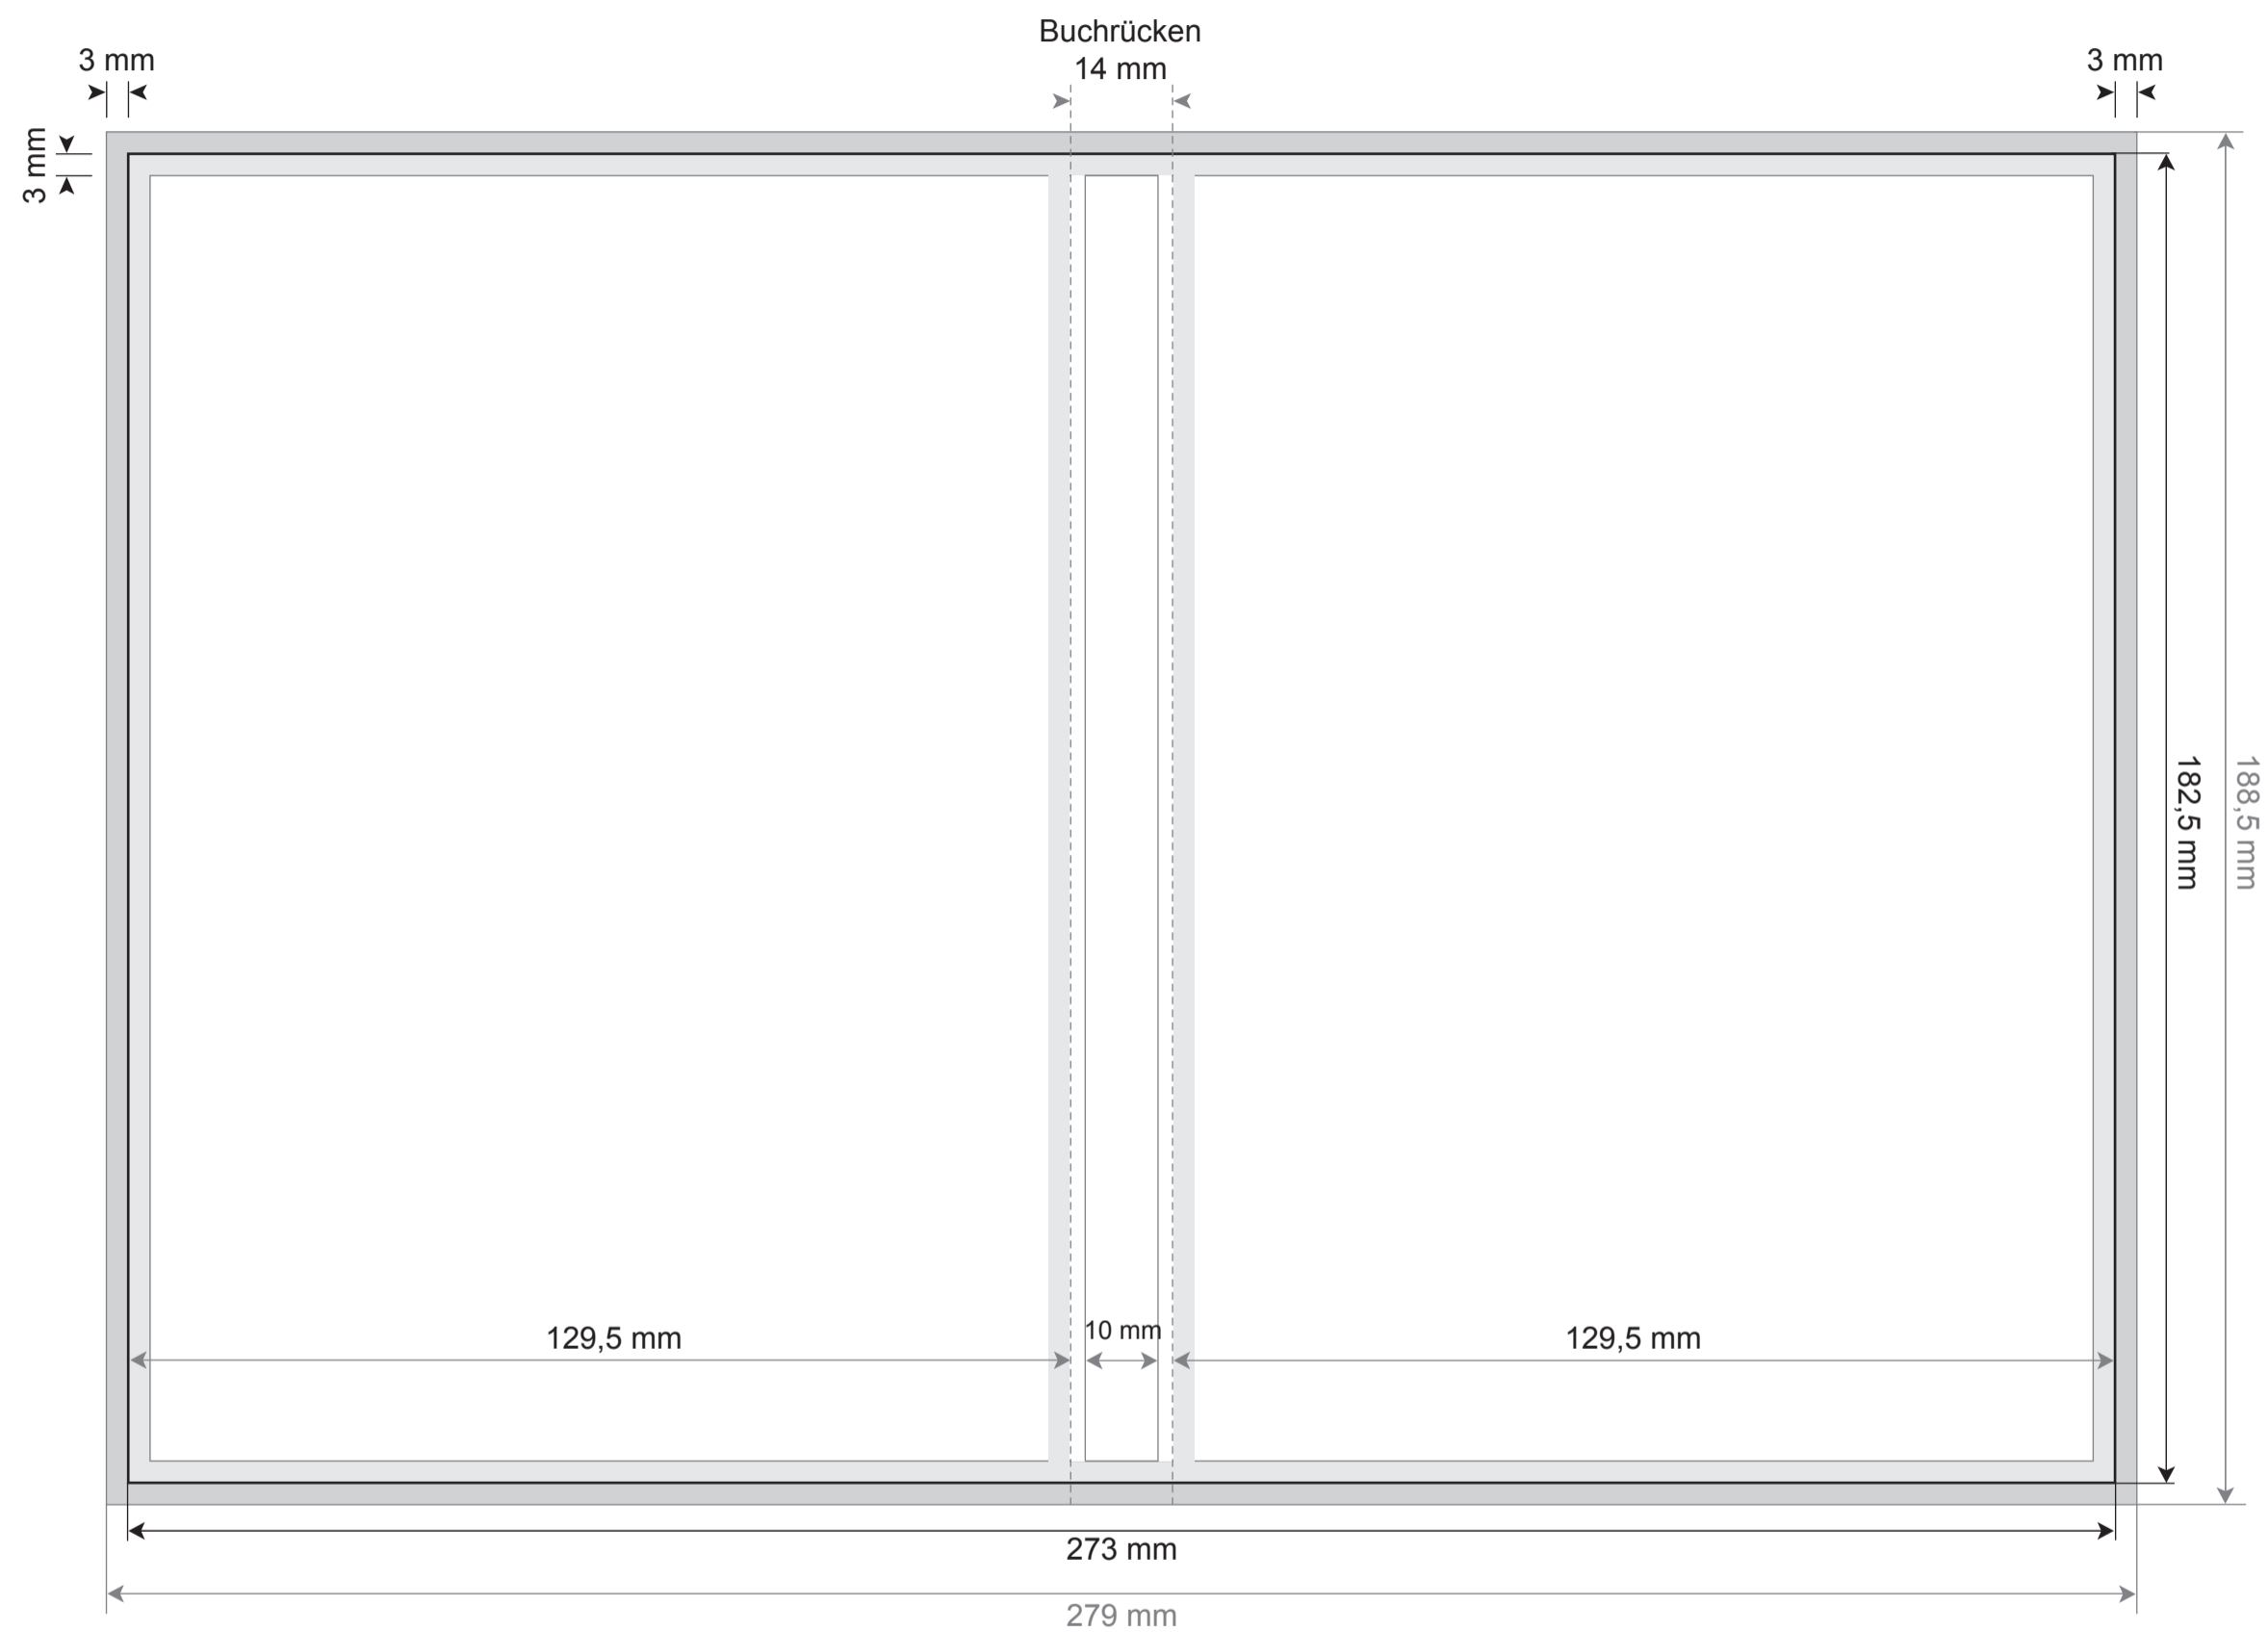

### DVD-Inlay

Dokumentformat:  
279 x 188,5 mm

Endformat:  
273 x 182,5 mm

■ Beschnitt-Zugabe 3mm  
an allen Schneidekanten

■ Sicherheitsabstand zur  
Schnittkante

■ sicherer Bereich für  
Texte und Bildinhalte