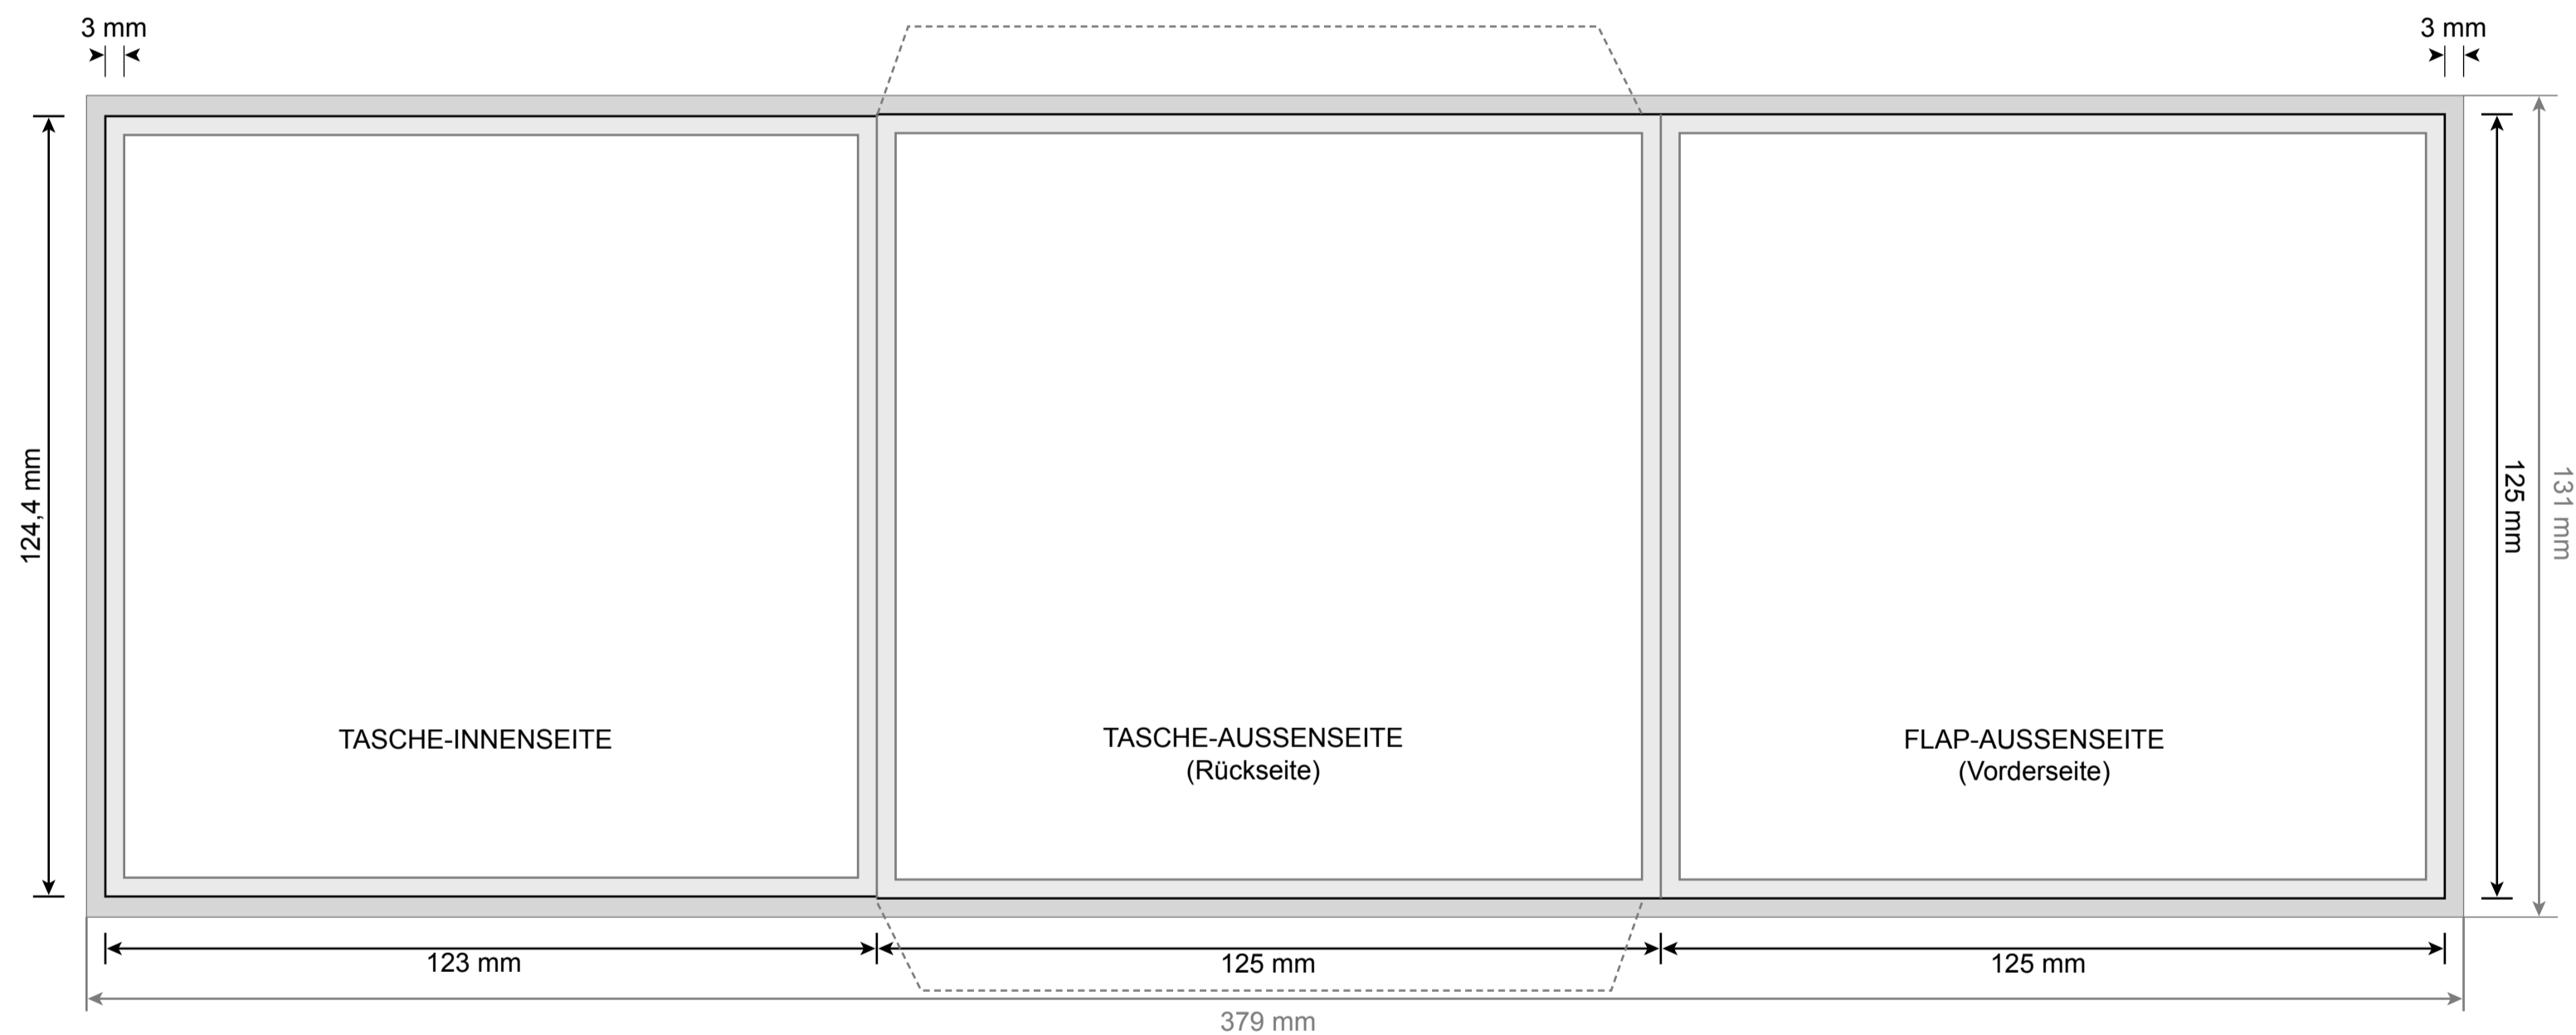

SPEZIFIKATION

Kartontasche mit Flap (Außenseite)

Dokumentformat:
379 x 131 mm

Endformat:
373 x 125 mm

■ Beschnitt-Zugabe 3mm
an allen Schneidekanten

■ Sicherheitsabstand zur
Schnittkante

■ sicherer Bereich für
Texte und Bildinhalte

Dokumentformat:
379 x 131 mm

Endformat:
373 x 125 mm

■ Beschnitt-Zugabe 3mm
an allen Schneidekanten

■ Sicherheitsabstand zur
Schnittkante

■ sicherer Bereich für
Texte und Bildinhalte

CMS Compact Media Service GmbH
Rotensteinstraße 1
96050 Bamberg
Deutschland