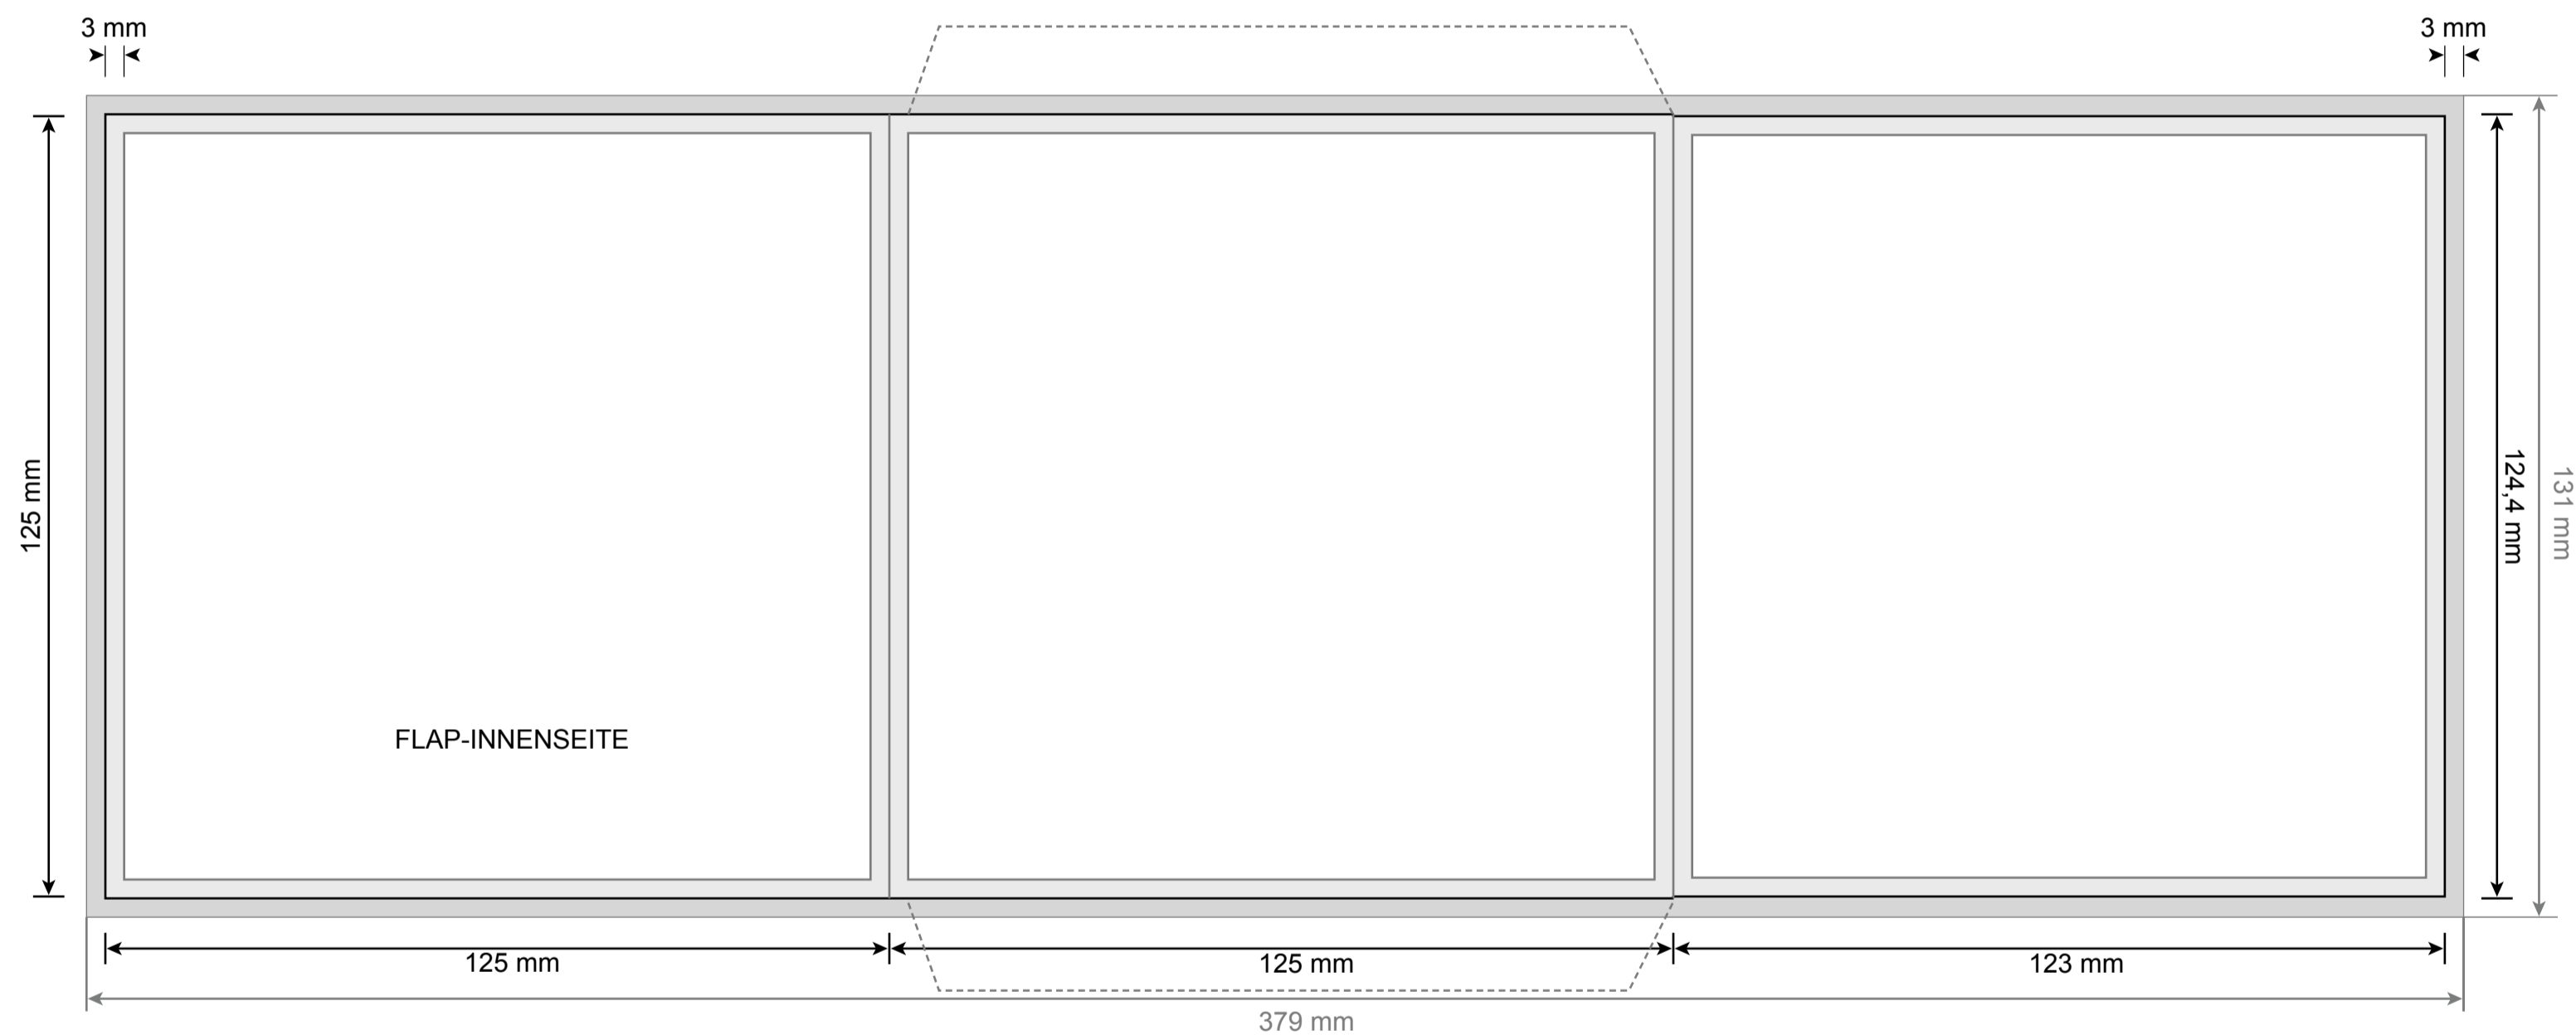

SPEZIFIKATION

Kartontasche mit Flap (Außenseite)

Dokumentformat:
379 x 131 mm

Endformat:
373 x 125 mm

■ Beschnitt-Zugabe 3mm
an allen Schneidekanten

■ Sicherheitsabstand zur
Schnittkante

■ sicherer Bereich für
Texte und Bildinhalte

Dokumentformat:
379 x 131 mm

Endformat:
373 x 125 mm

■ Beschnitt-Zugabe 3mm
an allen Schneidekanten

■ Sicherheitsabstand zur
Schnittkante

■ sicherer Bereich für
Texte und Bildinhalte

CMS Compact Media Service GmbH
Rotensteinstraße 1
96050 Bamberg
Deutschland