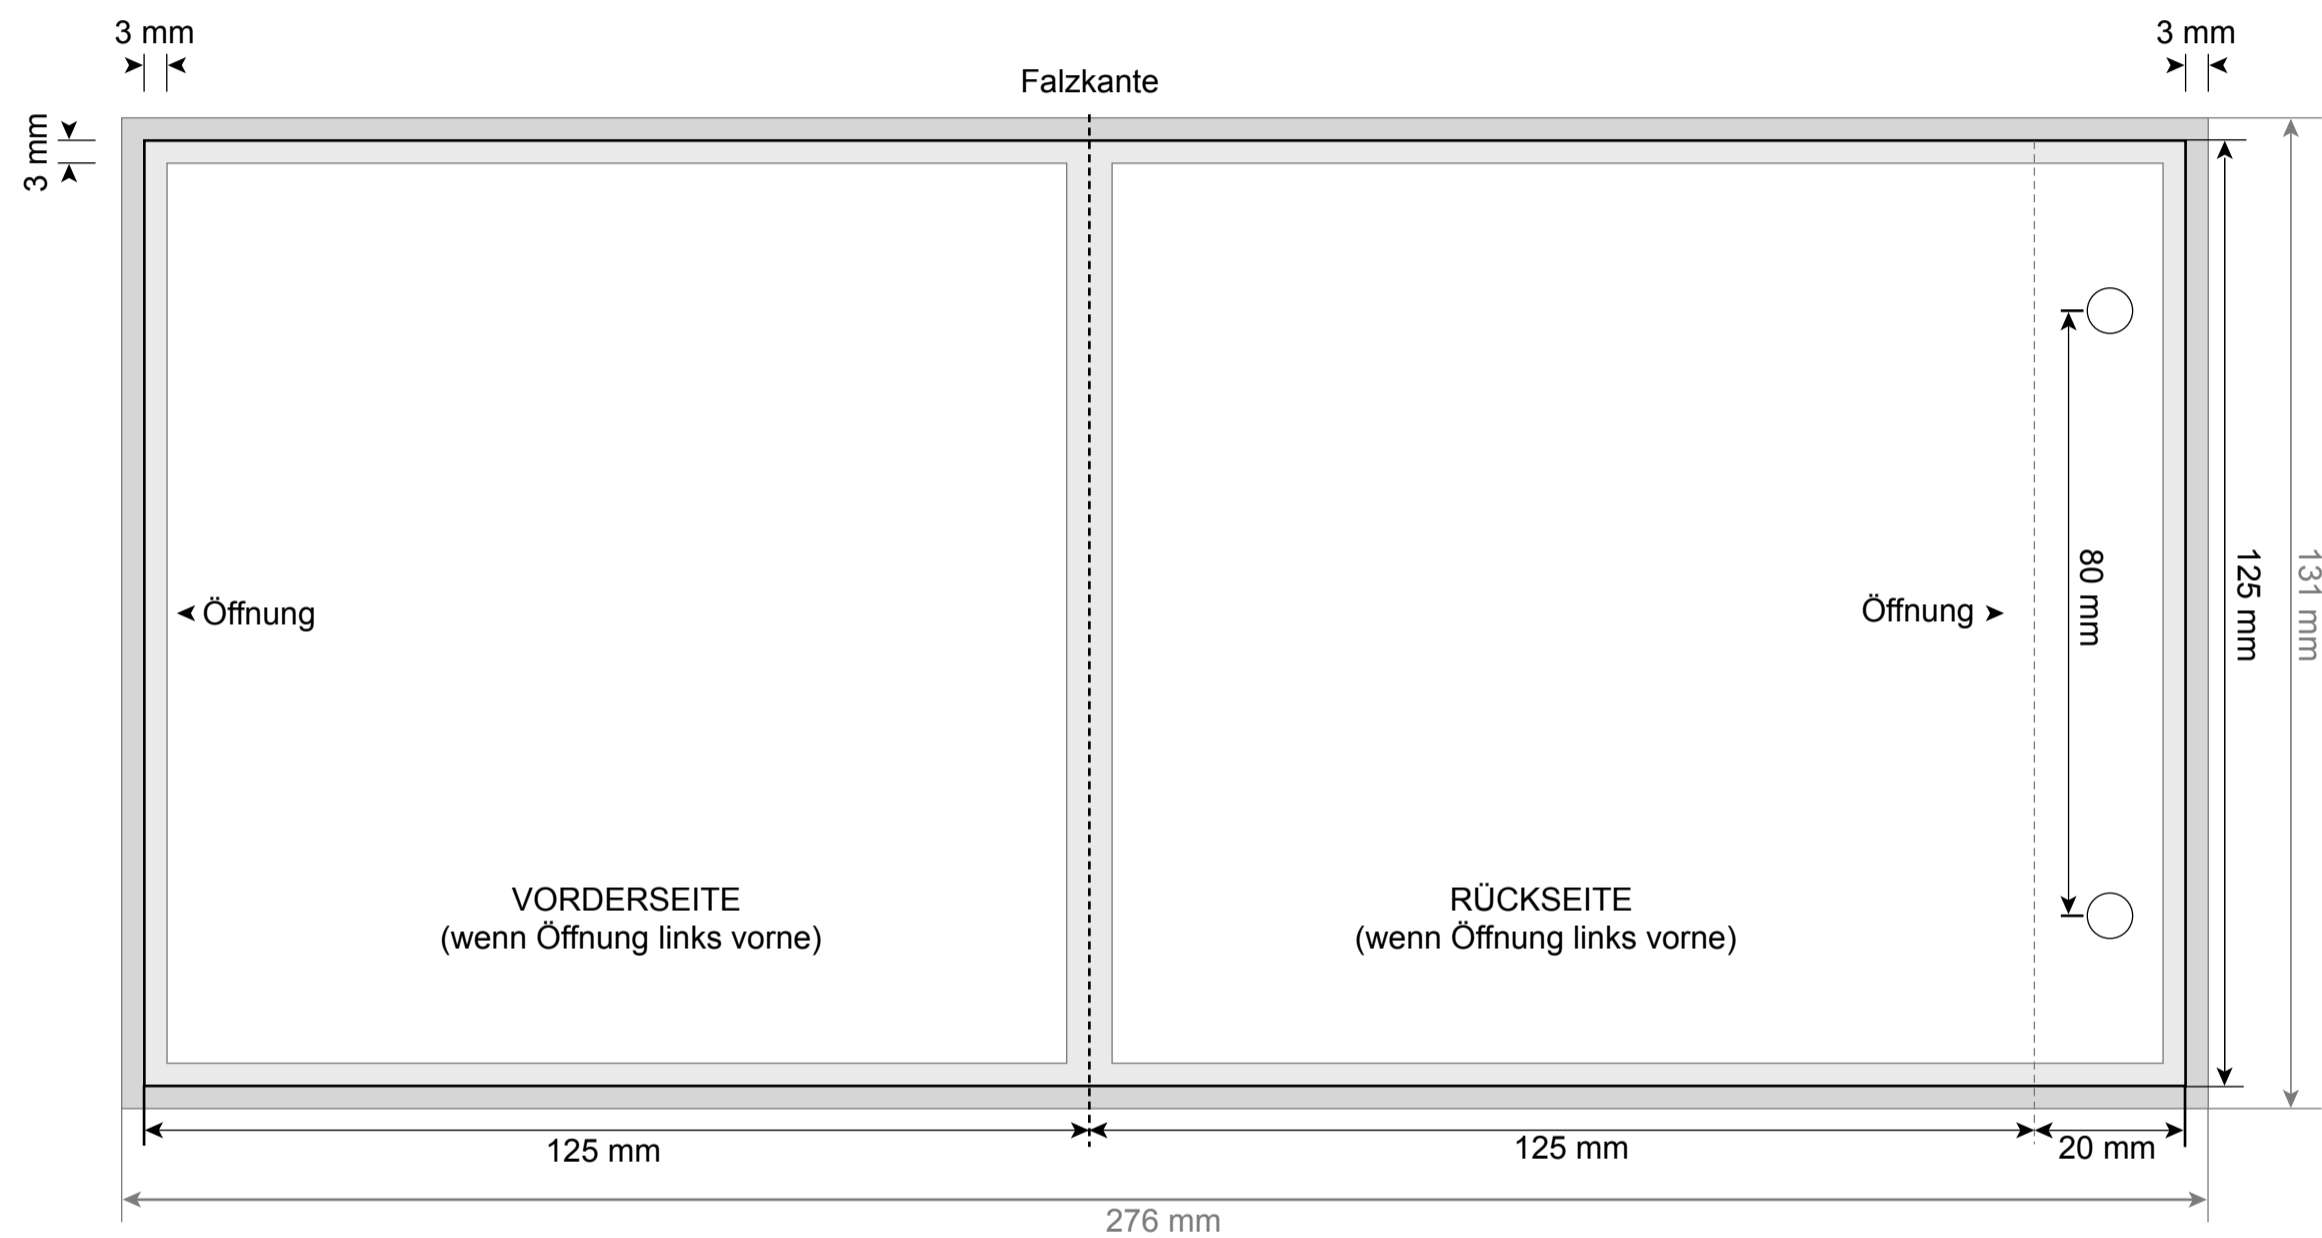

SPEZIFIKATION

Kartentasche mit
Abheftlochung
(Öffnung VORNE LINKS)

Dokumentformat:
276 x 131 mm

Endformat:
270 x 125 mm

■ Beschnitt-Zugabe 3mm
an allen Schneidekanten

■ Sicherheitsabstand zur
Schnittkante

■ sicherer Bereich für
Texte und Bildinhalte

Dokumentformat:
276 x 131 mm

Endformat:
270 x 125 mm

— Beschnitt-Zugabe 3mm
an allen Schneidekanten

— Sicherheitsabstand zur
Schnittkante

— sicherer Bereich für
Texte und Bildinhalte

CMS Compact Media Service GmbH
Rotensteinstraße 1
96050 Bamberg
Deutschland