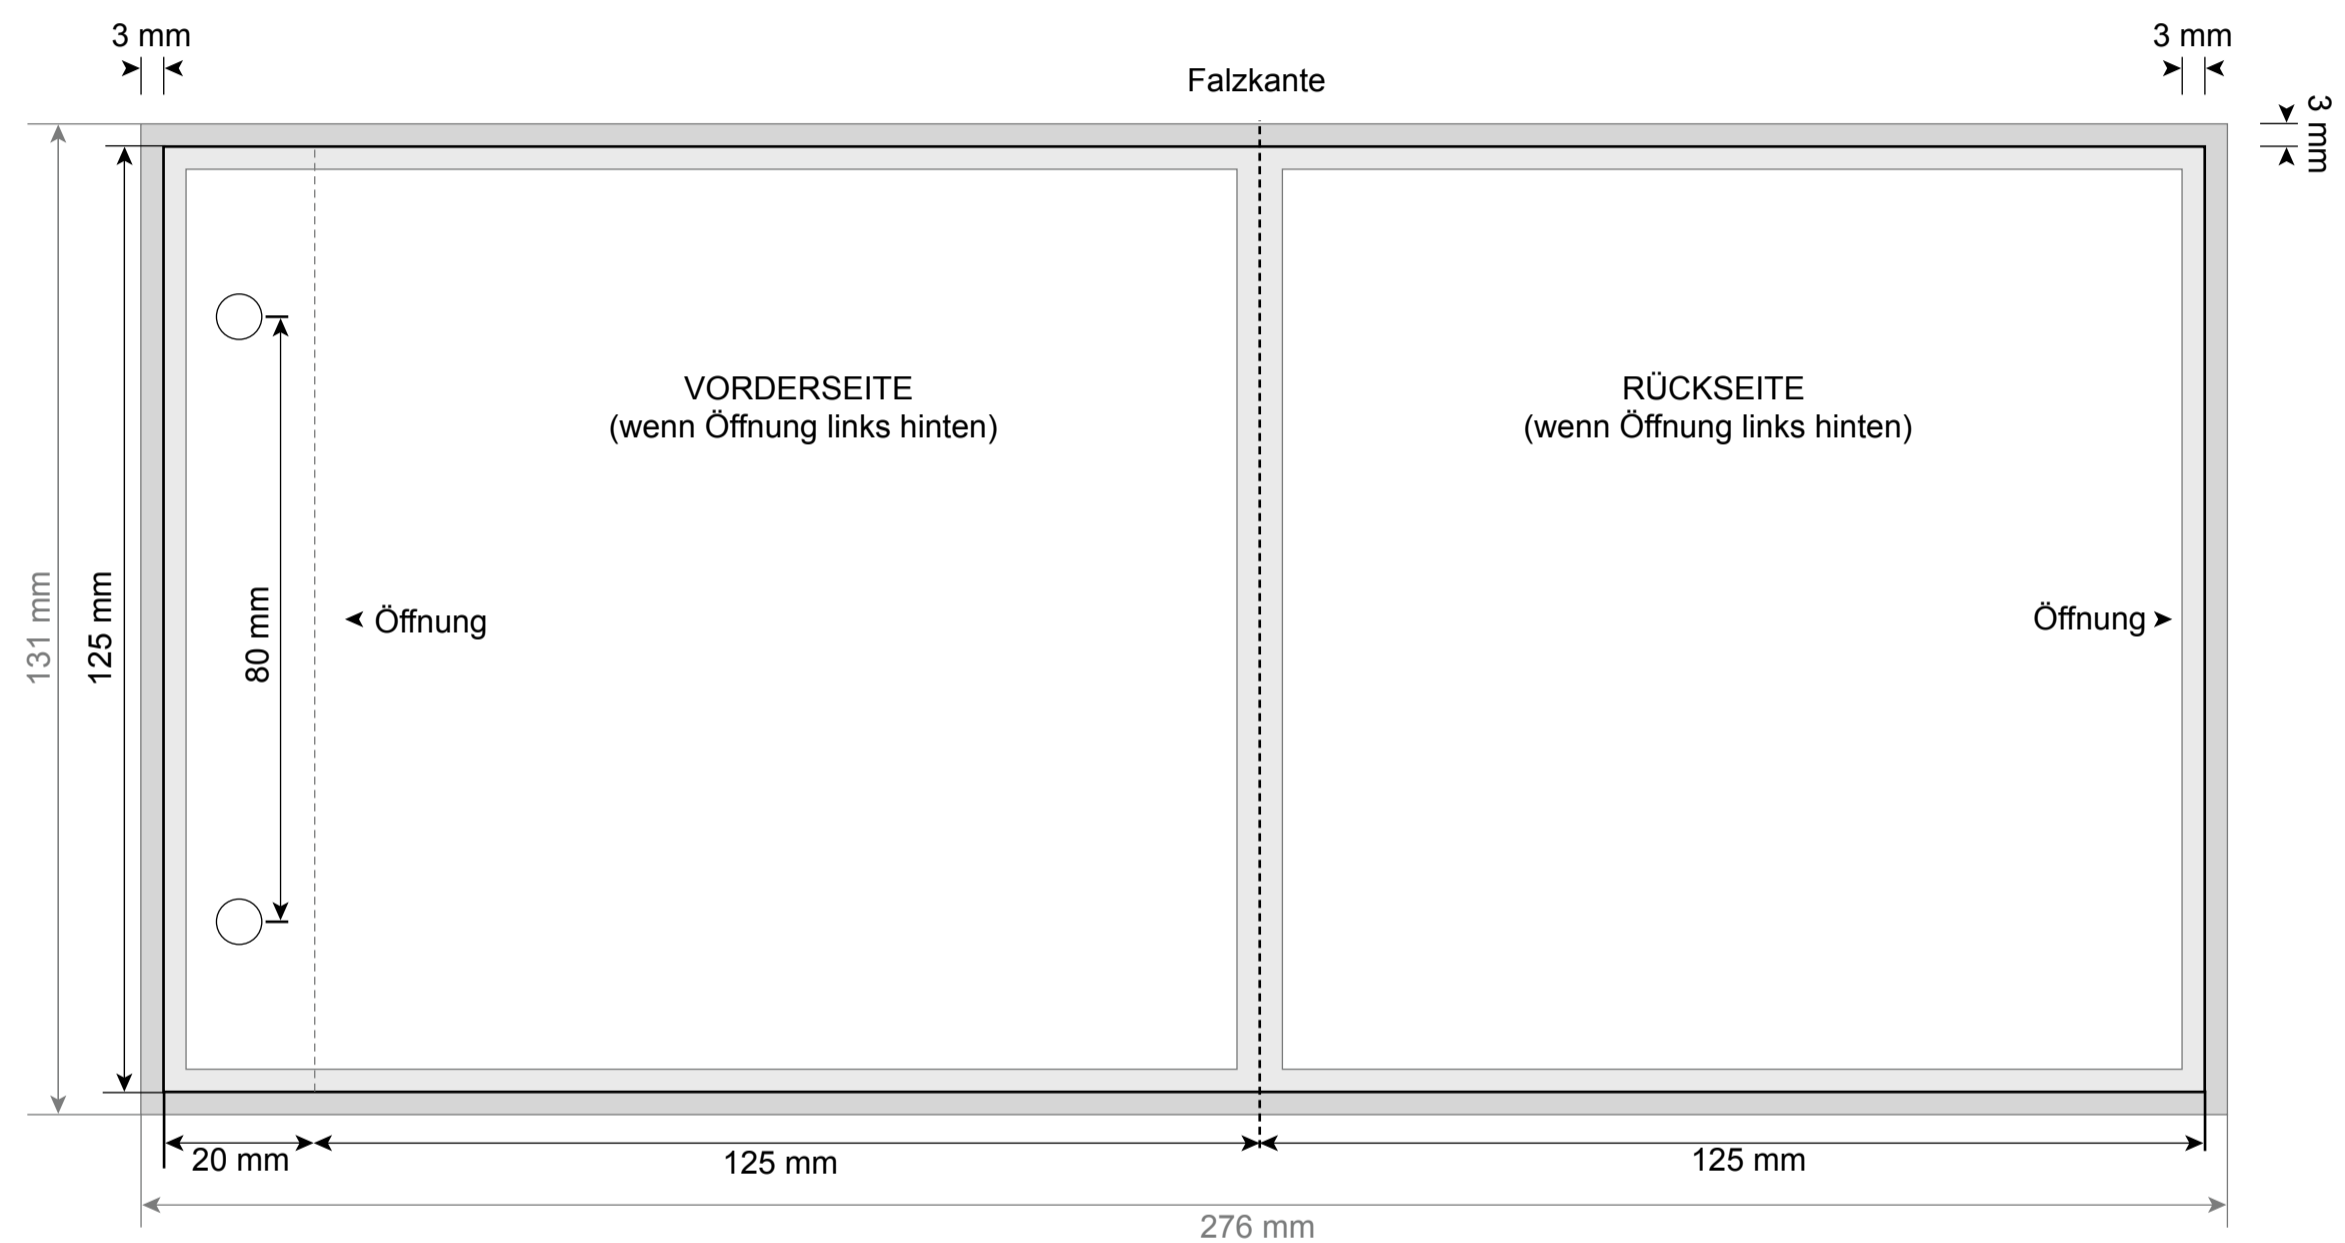

SPEZIFIKATION

Kartentasche mit
Abheftlochung
(Öffnung VORNE LINKS)

Dokumentformat:
276 x 131 mm

Endformat:
270 x 125 mm

■ Beschnitt-Zugabe 3mm
an allen Schneidekanten

■ Sicherheitsabstand zur
Schnittkante

■ sicherer Bereich für
Texte und Bildinhalte

Dokumentformat:
276 x 131 mm

Endformat:
270 x 125 mm

— Beschnitt-Zugabe 3mm
an allen Schneidekanten

— Sicherheitsabstand zur
Schnittkante

— sicherer Bereich für
Texte und Bildinhalte

CMS Compact Media Service GmbH
Rotensteinstraße 1
96050 Bamberg
Deutschland