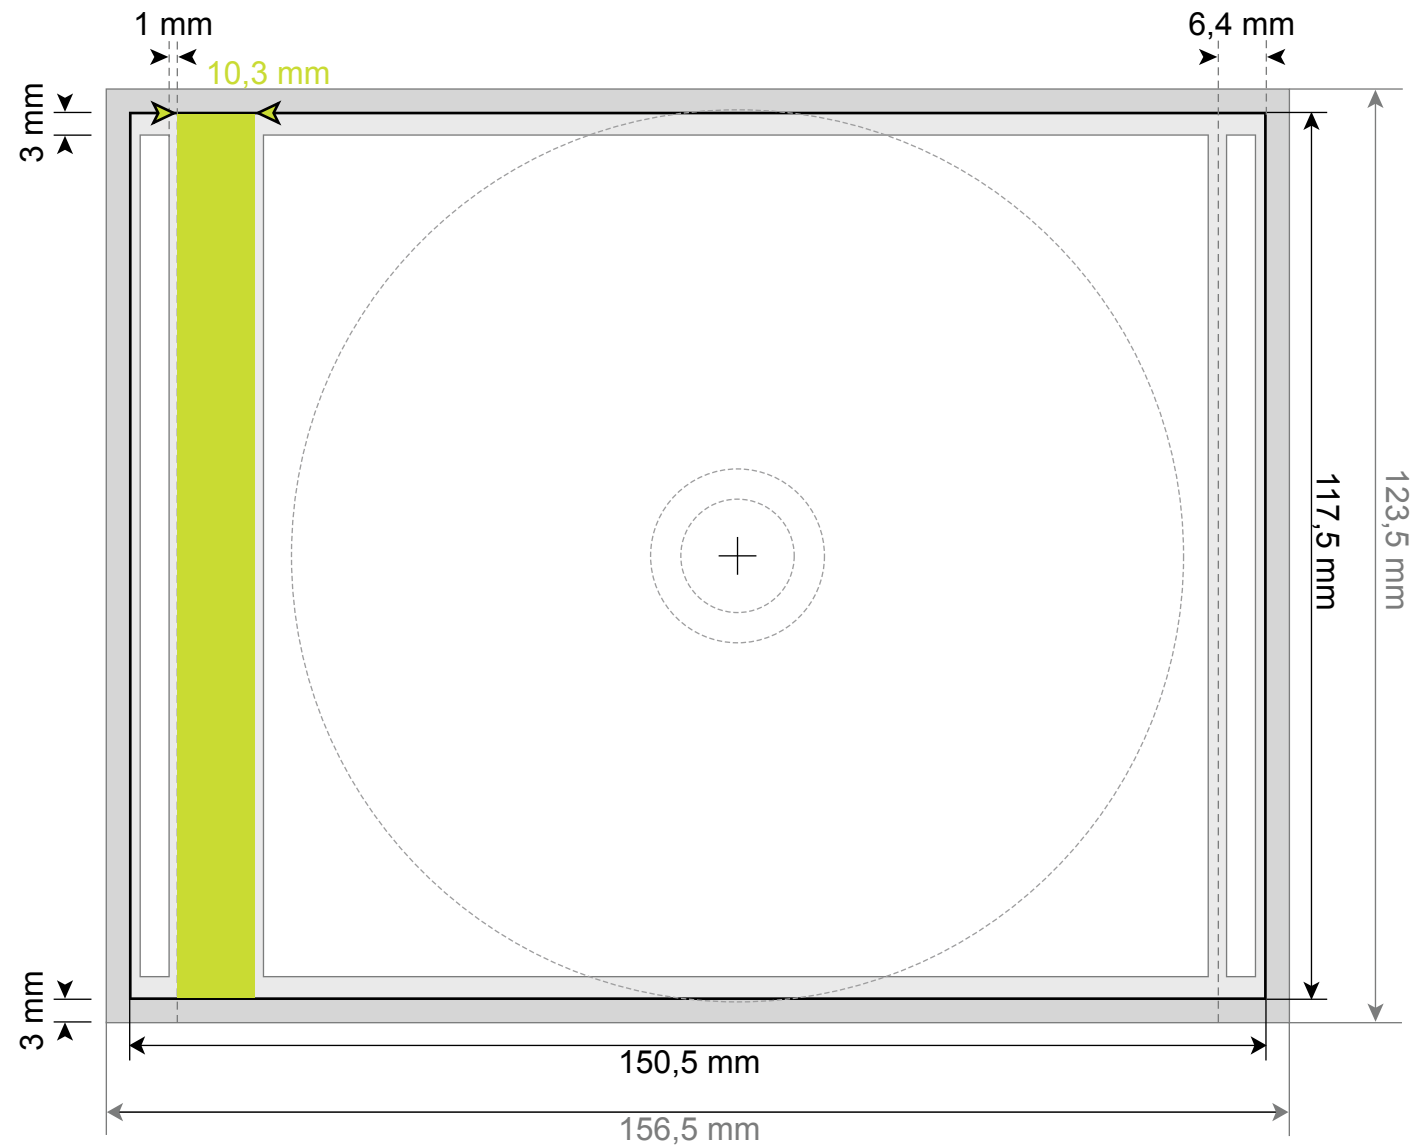

SPEZIFIKATION

CD-INLAY (Außenseite)

Dokumentformat:

156,5 x 123,5 mm

Endformat:

150,5 x 117,5 mm

 Beschnitt-Zugabe 3mm
an allen Schneidekanten

 Sicherheitsabstand zur
Schnittkante

SPEZIFIKATION

CD-INLAY (Innenseite)

Dokumentformat:

156,5 x 123,5 mm

Endformat:

150,5 x 117,5 mm

-  Beschnitt-Zugabe 3mm an allen Schneidekanten
-  Sicherheitsabstand zur Schnittkante
-  sicherer Bereich für Texte und Bildinhalte
-  von vorne sichtbar (bei transparentem Tray)