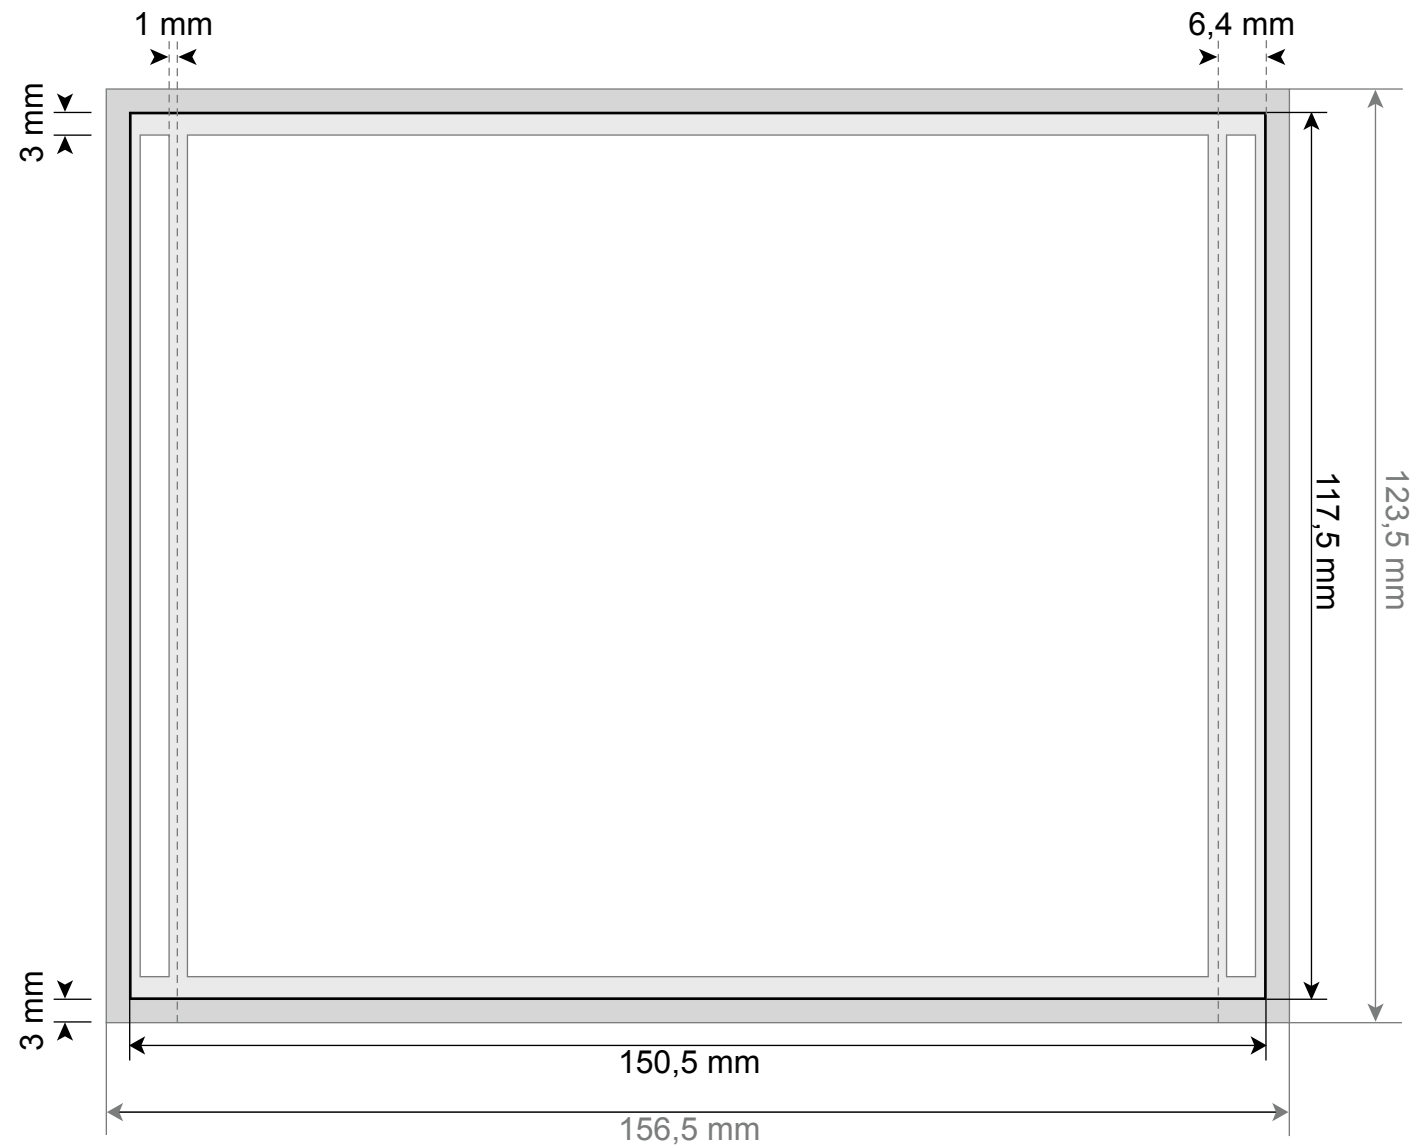

SPEZIFIKATION

CD-INLAY (Außenseite)

Dokumentformat:

156,5 x 123,5 mm

Endformat:

150,5 x 117,5 mm

Beschnitt-Zugabe 3mm
an allen Schneidekanten

Sicherheitsabstand zur
Schnittkante

sicherer Bereich für
Texte und Bildinhalte

CMS Compact Media Service GmbH
Rotensteinstraße 1
96050 Bamberg
Deutschland

eMail:
grafik@compactmediaservice.de
Web:
www.compactmediaservice.de

Stand: 01.03.2009