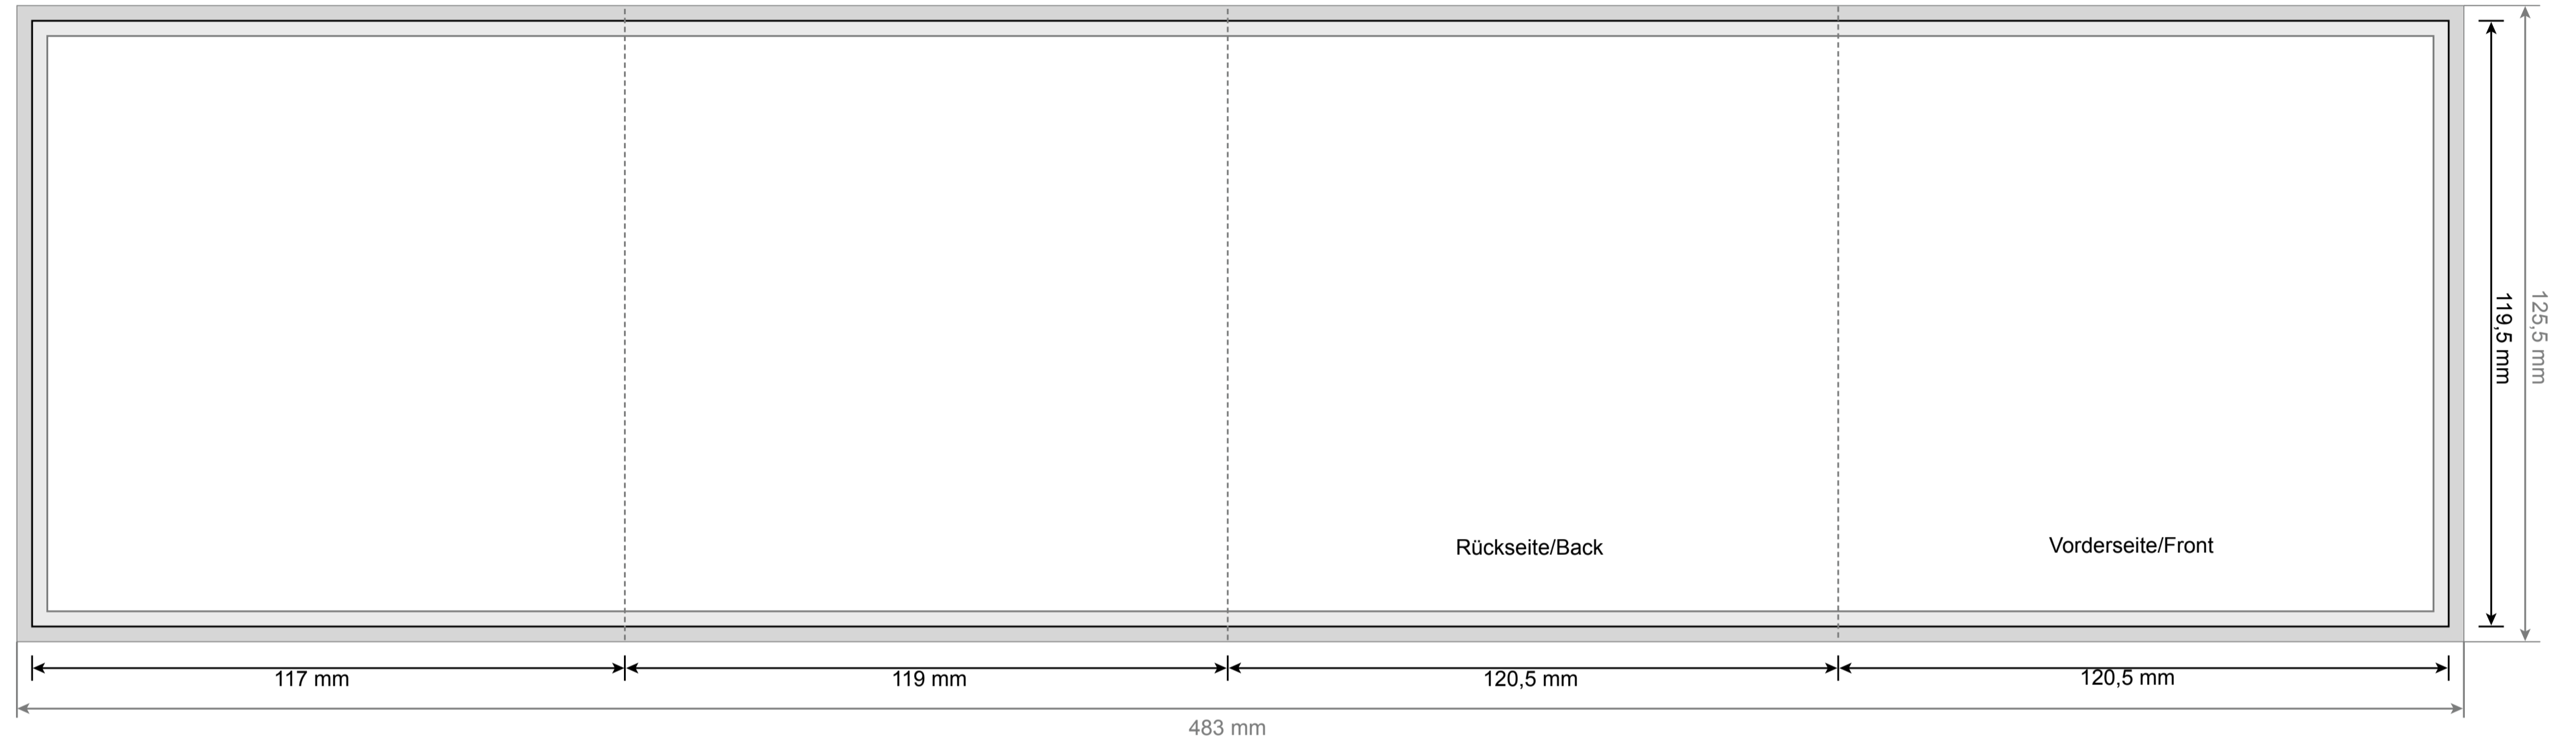

SPEZIFIKATION

CD-Folder 8-seitig
Vorderseite / Wickelfalz

Dokumentformat:
483 x 125,5 mm

Endformat:
477 x 119,5 mm

3 mm
➤ | ◀

3 mm
➤ | ◀

— Beschnitt-Zugabe 3mm
an allen Schneidekanten

— Sicherheitsabstand zur
Schnittkante

— sicherer Bereich für
Texte und Bildinhalte

CMS Compact Media Service GmbH
Rotensteinstraße 1
96050 Bamberg
Deutschland

eMail:
grafik@compactmediaservice.de
Web:
www.compactmediaservice.de

Stand: 01.03.2009