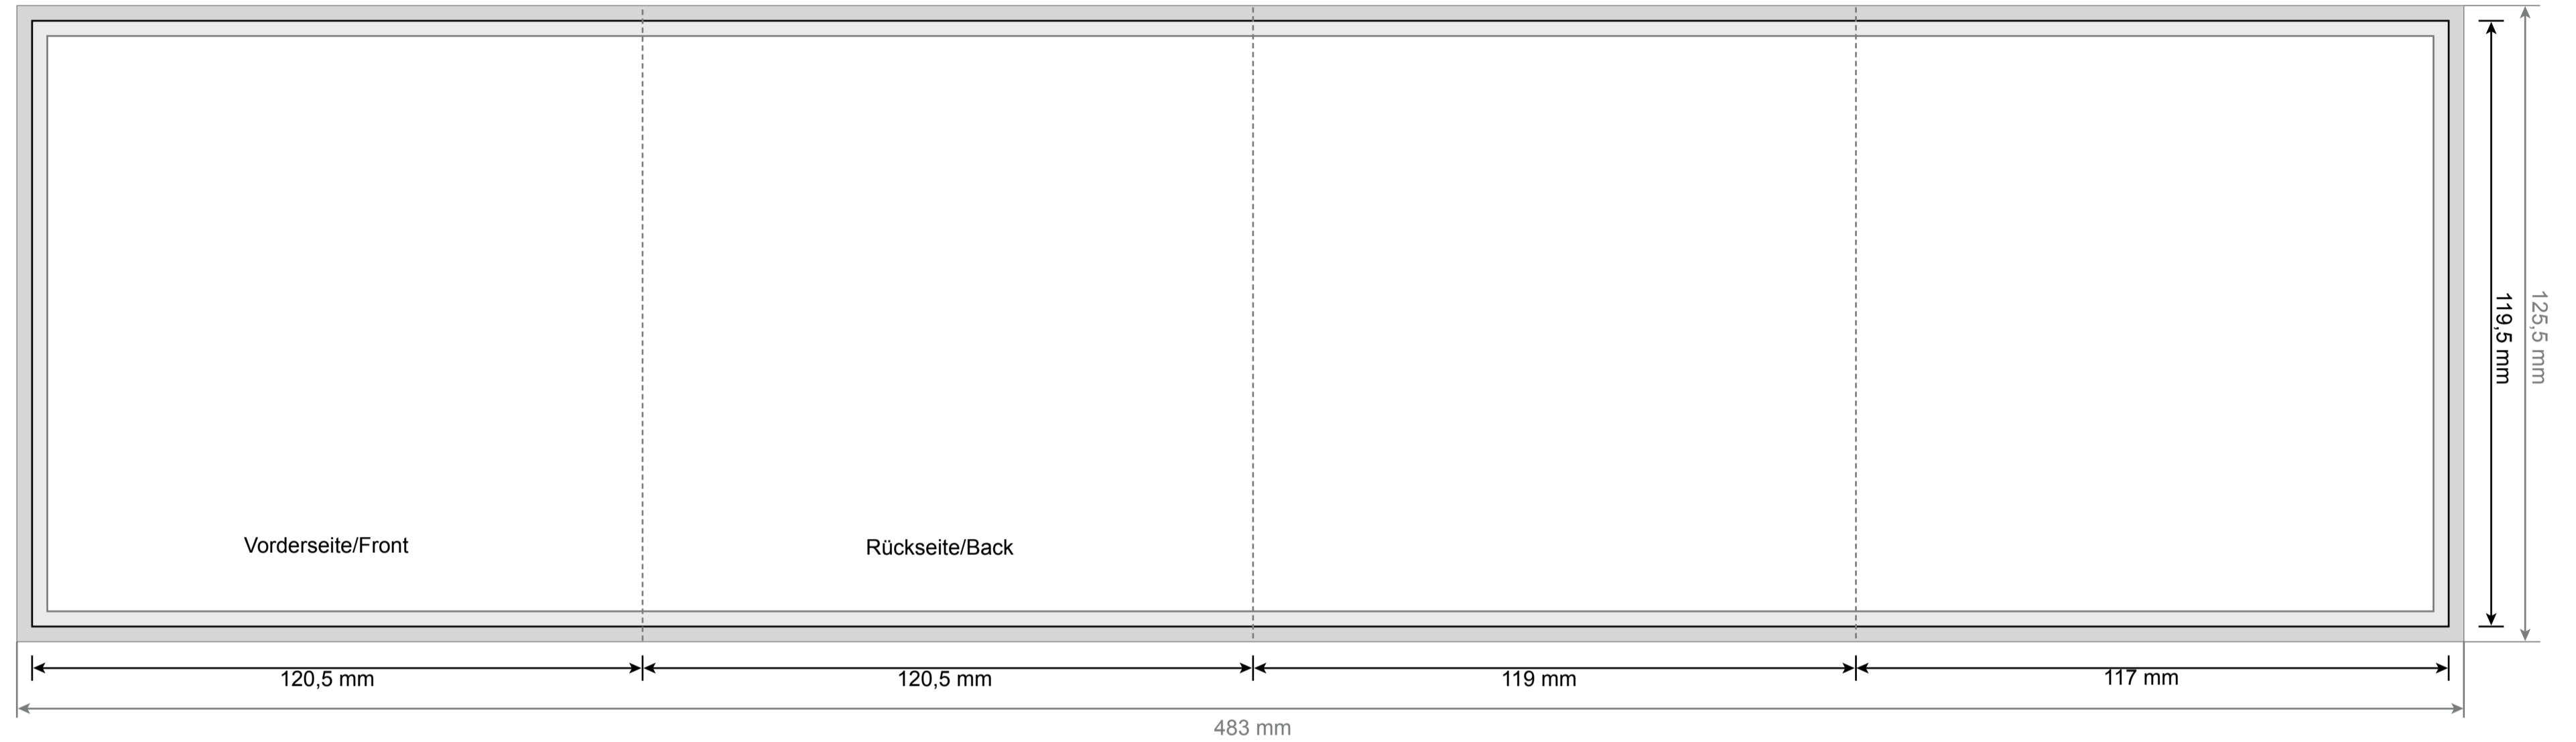

SPEZIFIKATION

CD-Folder 8-seitig
Rückseite / Wickelfalz

Dokumentformat:
483 x 125,5 mm

Endformat:
477 x 119,5 mm

3 mm
➤ | ◀

3 mm
➤ | ◀

— Beschnitt-Zugabe 3mm
an allen Schneidekanten

— Sicherheitsabstand zur
Schnittkante

— sicherer Bereich für
Texte und Bildinhalte

CMS Compact Media Service GmbH
Rotensteinstraße 1
96050 Bamberg
Deutschland

eMail:
grafik@compactmediaservice.de
Web:
www.compactmediaservice.de

Stand: 01.03.2009