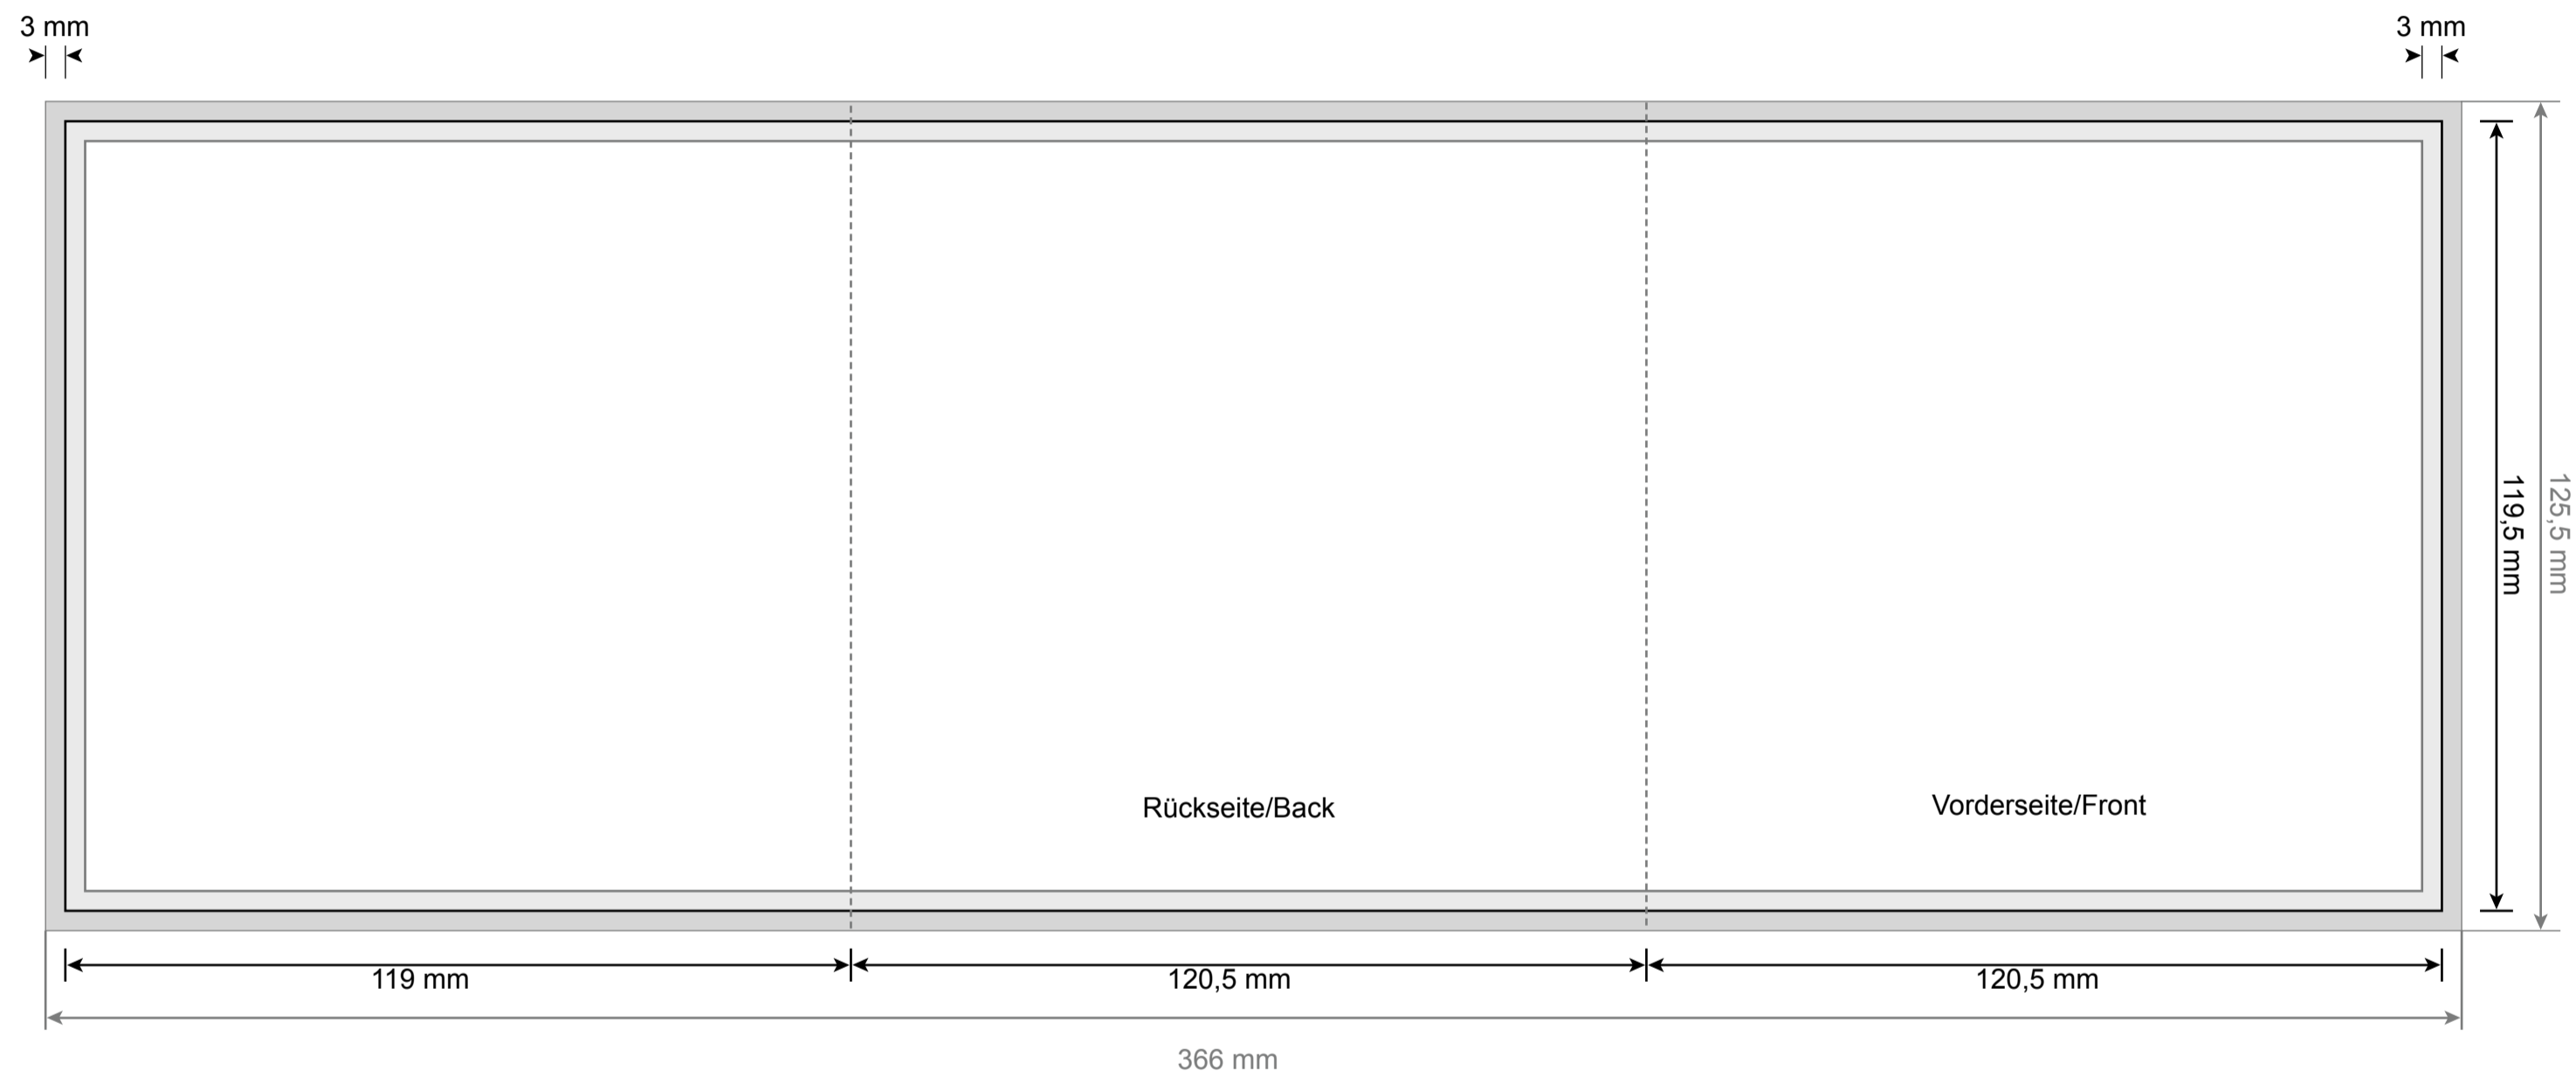

SPEZIFIKATION

CD-Folder 6-seitig
Vorderseite / Wickelfalz

Dokumentformat:
366 x 125,5 mm

Endformat:
360 x 119,5 mm

— Beschnitt-Zugabe 3mm
an allen Schneidekanten

— Sicherheitsabstand zur
Schnittkante

— sicherer Bereich für
Texte und Bildinhalte

Dokumentformat:
366 x 125,5 mm

Endformat:
360 x 119,5 mm

— Beschnitt-Zugabe 3mm
an allen Schneidekanten

— Sicherheitsabstand zur
Schnittkante

— sicherer Bereich für
Texte und Bildinhalte

CMS Compact Media Service GmbH
Rotensteinstraße 1
96050 Bamberg
Deutschland