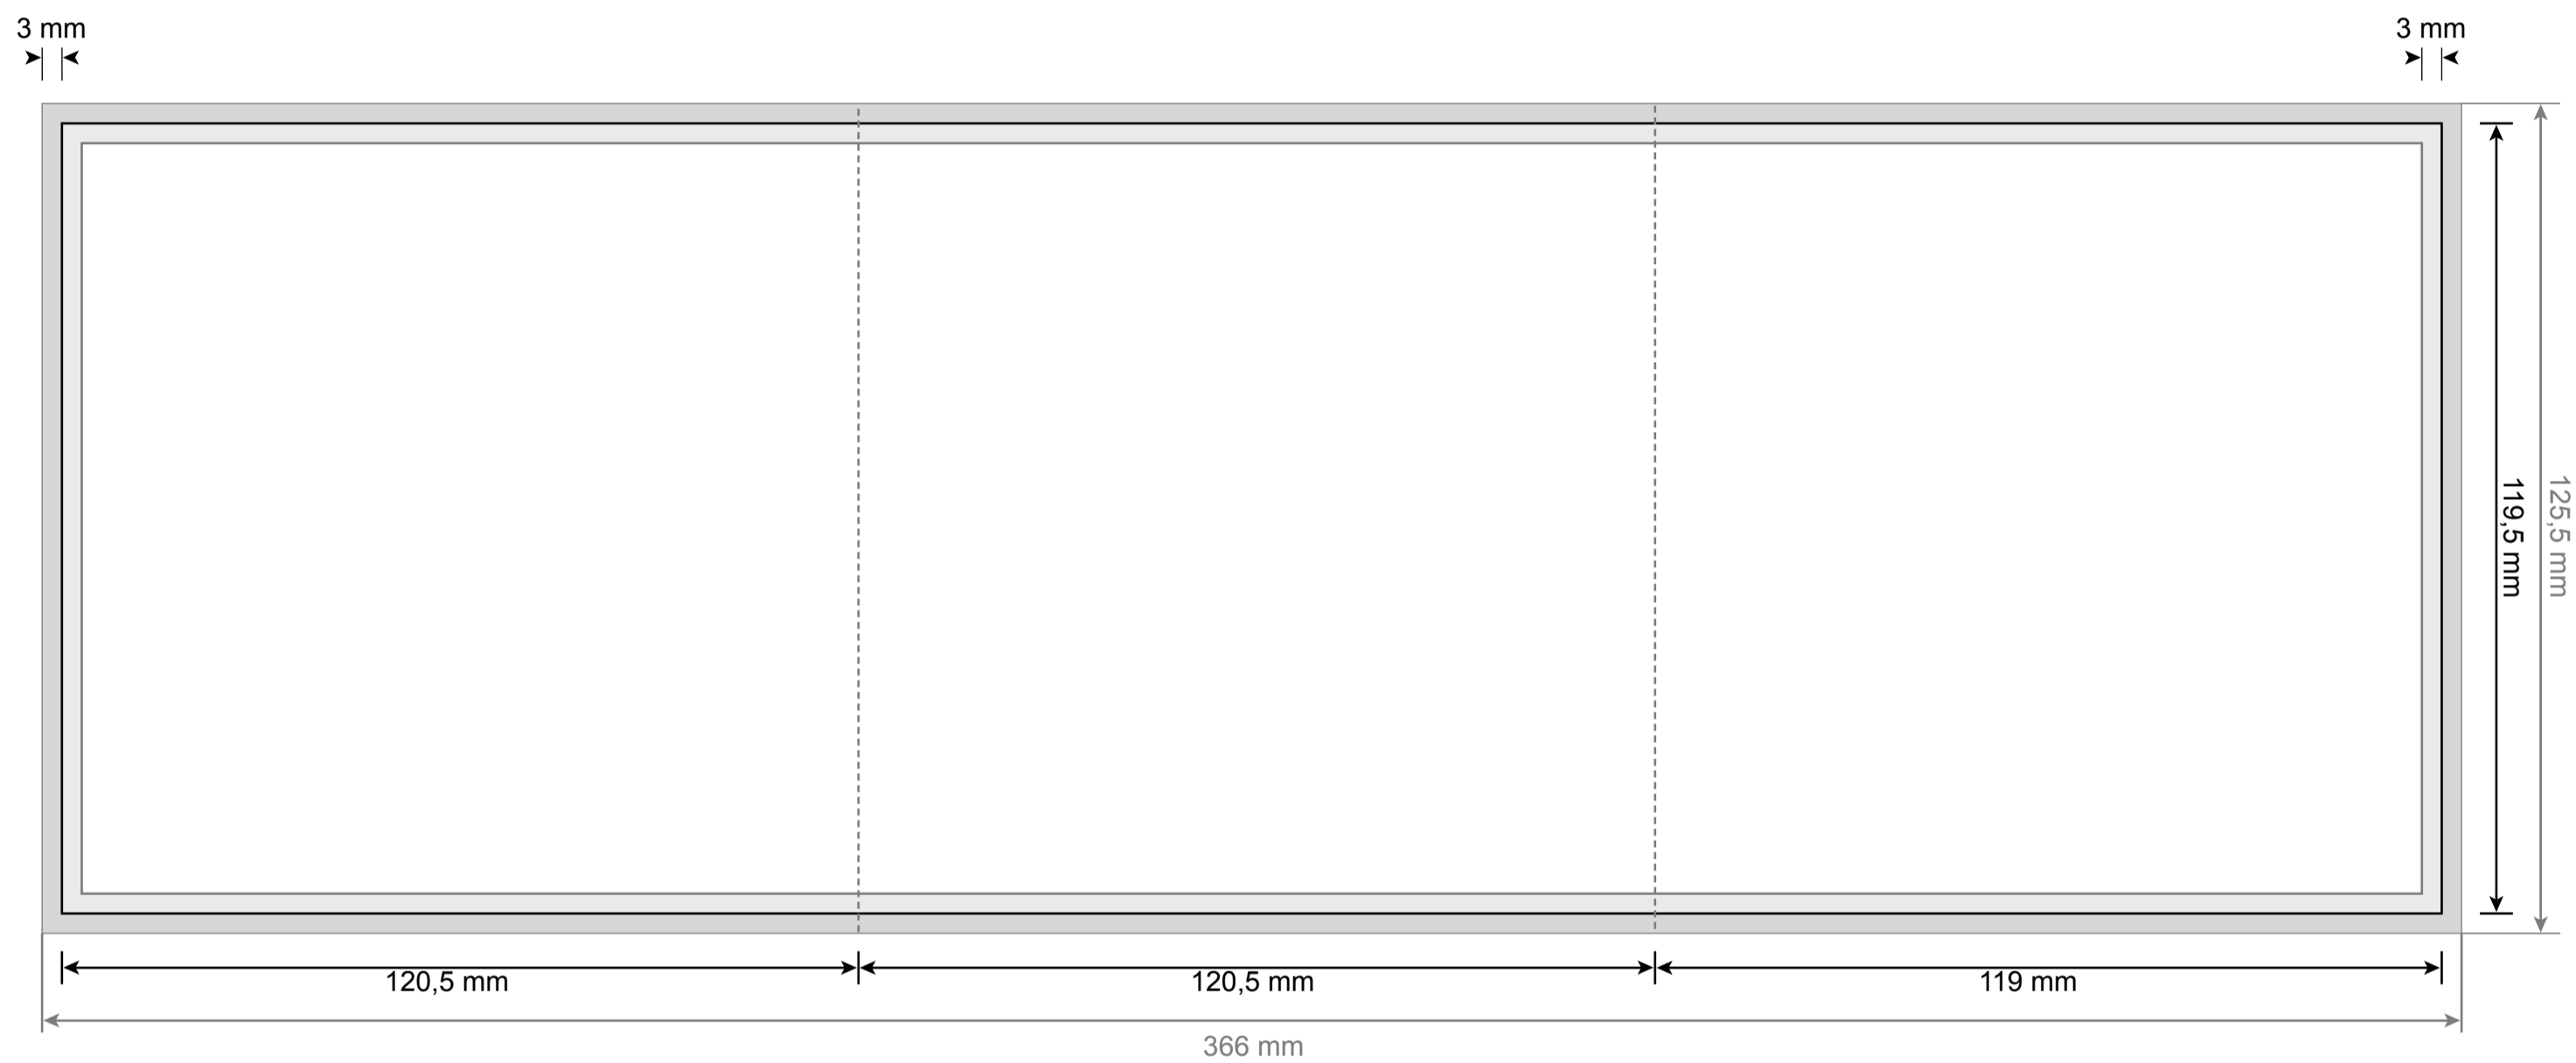

SPEZIFIKATION

CD-Folder 6-seitig
Vorderseite / Wickelfalz

Dokumentformat:
366 x 125,5 mm

Endformat:
360 x 119,5 mm

— Beschnitt-Zugabe 3mm
an allen Schneidekanten

— Sicherheitsabstand zur
Schnittkante

— sicherer Bereich für
Texte und Bildinhalte

Dokumentformat:
366 x 125,5 mm

Endformat:
360 x 119,5 mm

— Beschnitt-Zugabe 3mm
an allen Schneidekanten

— Sicherheitsabstand zur
Schnittkante

— sicherer Bereich für
Texte und Bildinhalte

CMS Compact Media Service GmbH
Rotensteinstraße 1
96050 Bamberg
Deutschland